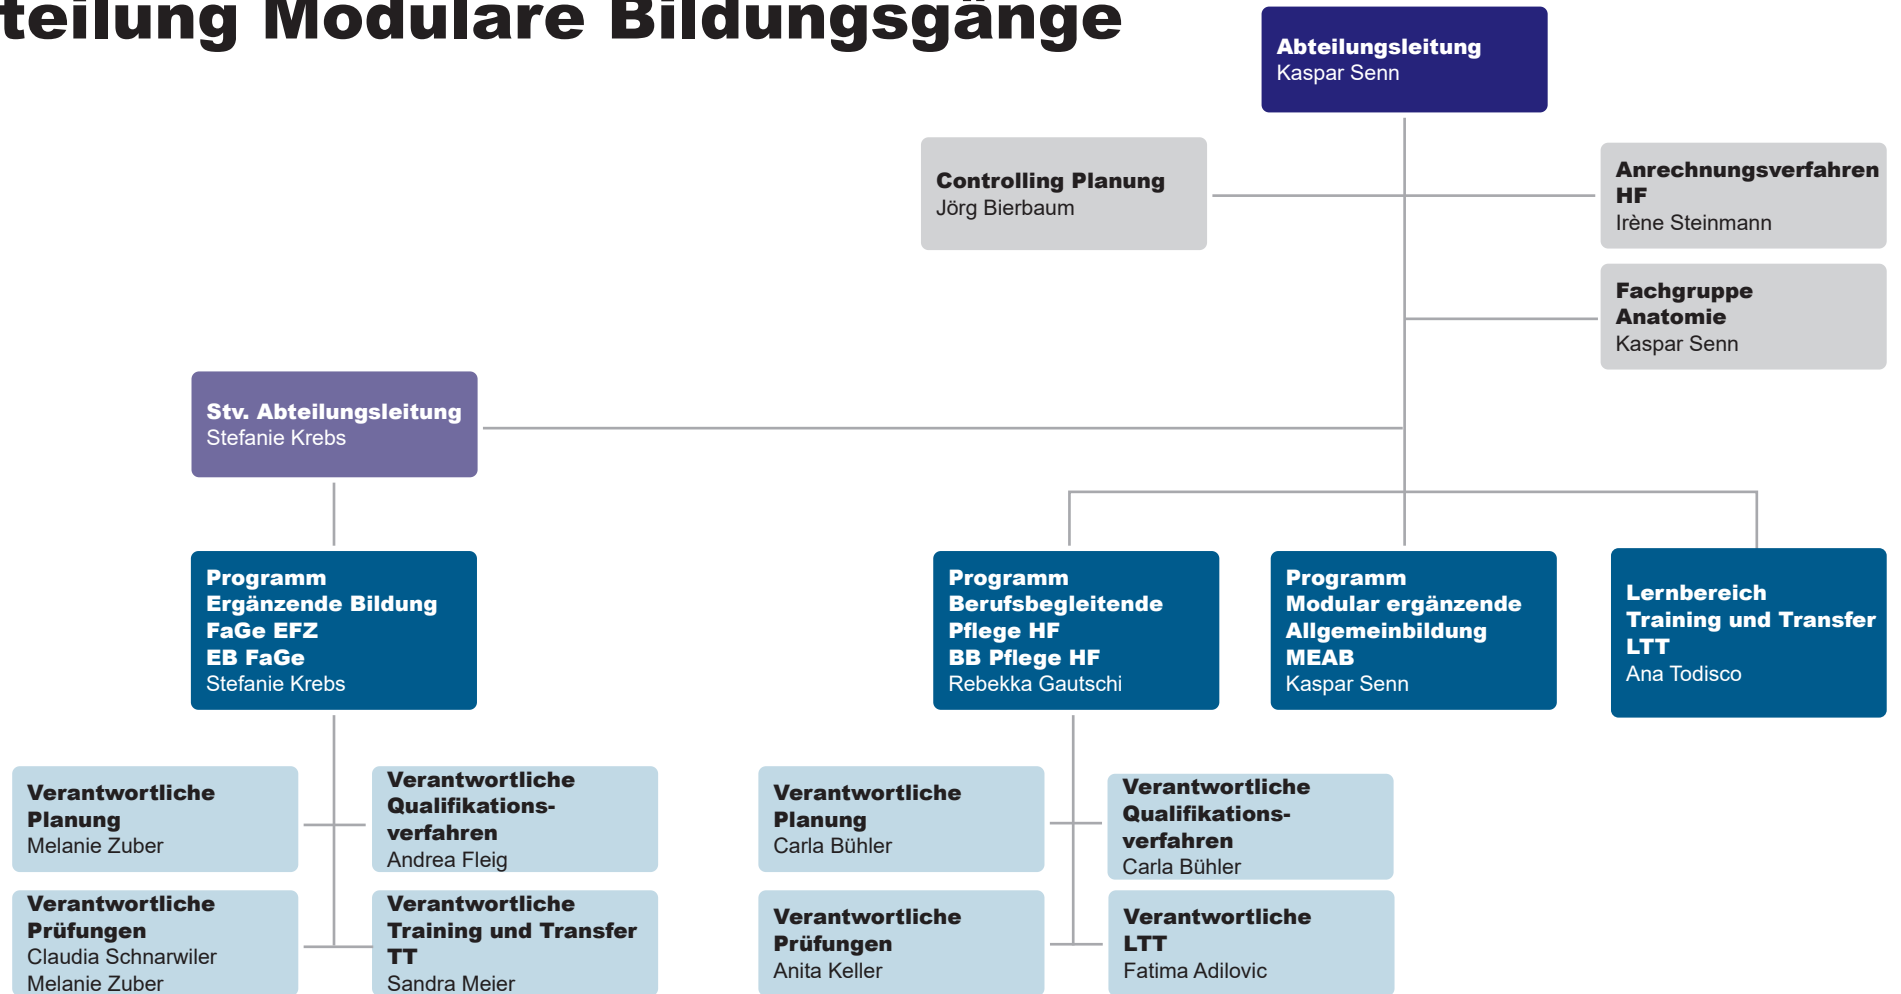

Organigramm ZAG

Legende:

AL = Abteilungsleitung
Stv. AL = Stellvertretende Abteilungsleitung
BKU = Berufskunde
ABU = Allgemeinbildung
HF = Höhere Fachschule

Rektorat

Abteilung Grundbildung Berufskunde

Abteilung Grundbildung Allgemeinbildung und Sport

Abteilung Modulare Bildungsgänge

Abteilung Pflege HF

Abteilung Aktivierung HF, Orthoptik HF, Weiterbildung und Dienste