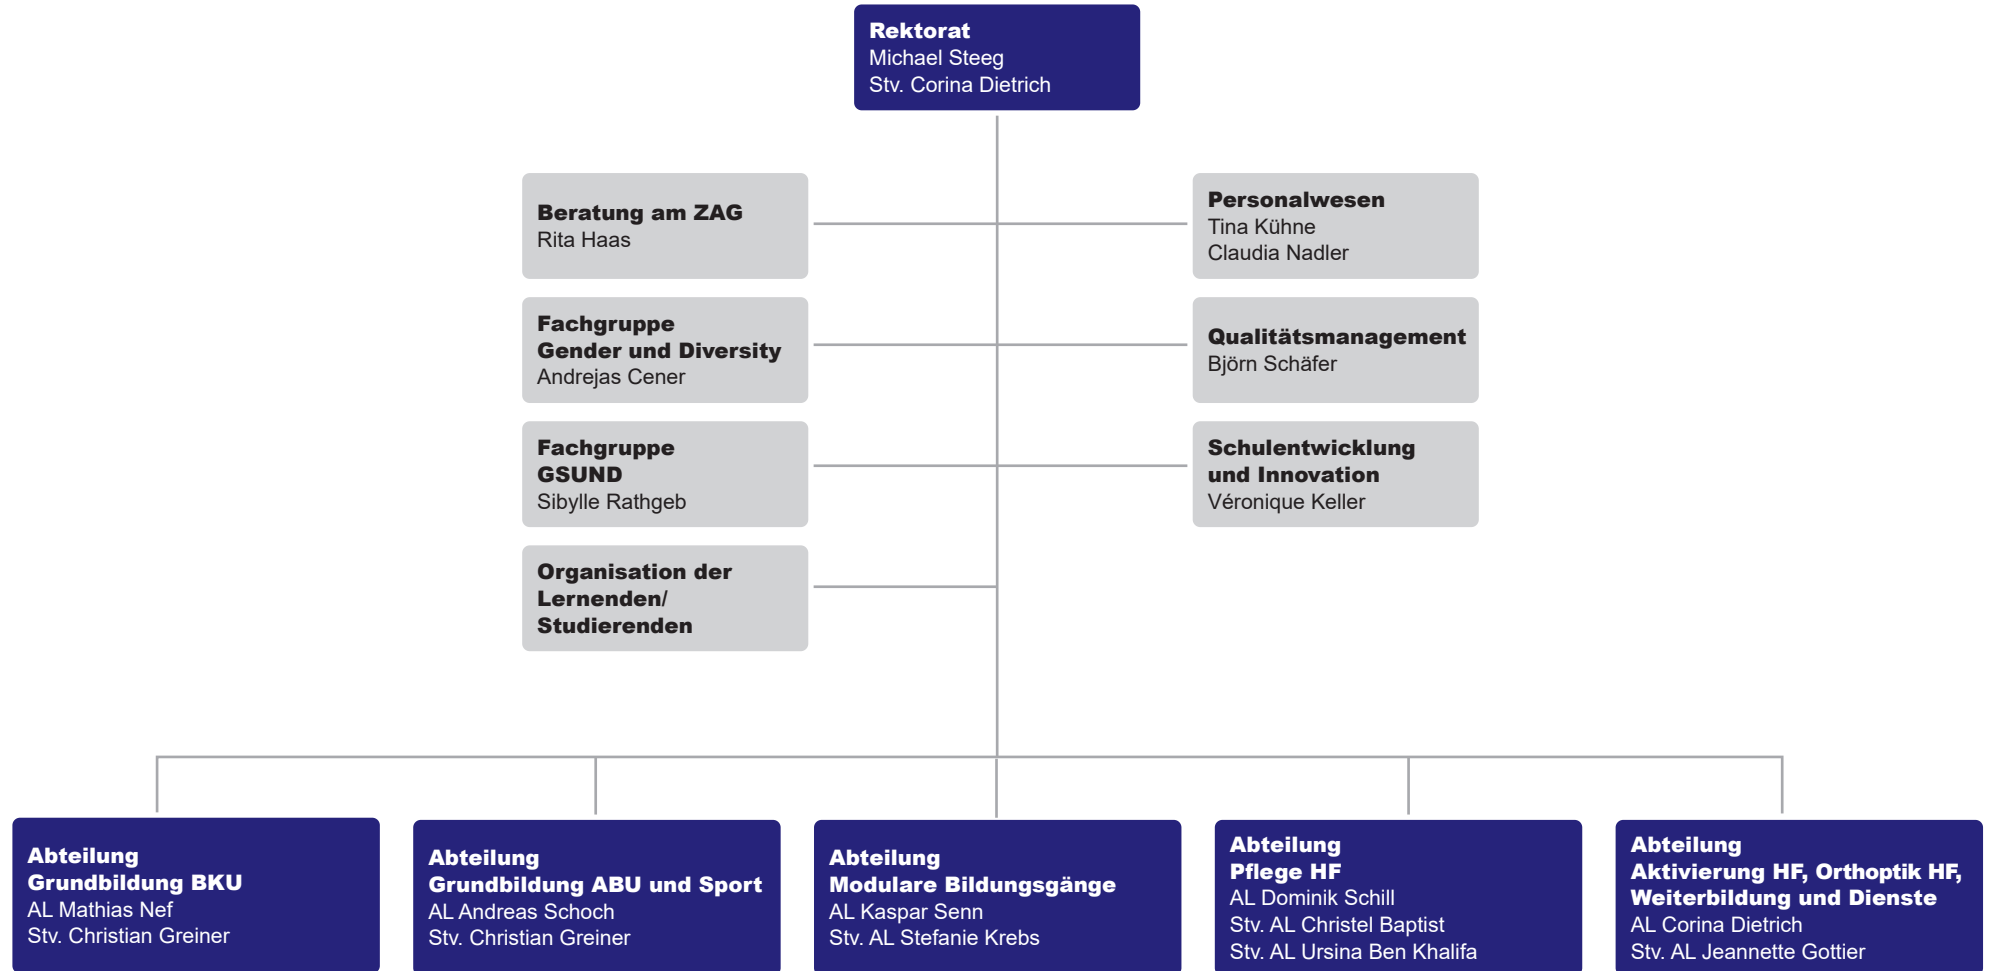

Organigramm ZAG

Legende:

AL = Abteilungsleitung
Stv. AL = Stellvertretende Abteilungsleitung
BKU = Berufskunde
ABU = Allgemeinbildung
HF = Höhere Fachschule

Rektorat

Abteilung Grundbildung Berufskunde

Abteilung Grundbildung Allgemeinbildung und Sport

Abteilung Modulare Bildungsgänge

Abteilung Pflege HF

Abteilung Aktivierung HF, Orthoptik HF, Weiterbildung und Dienste