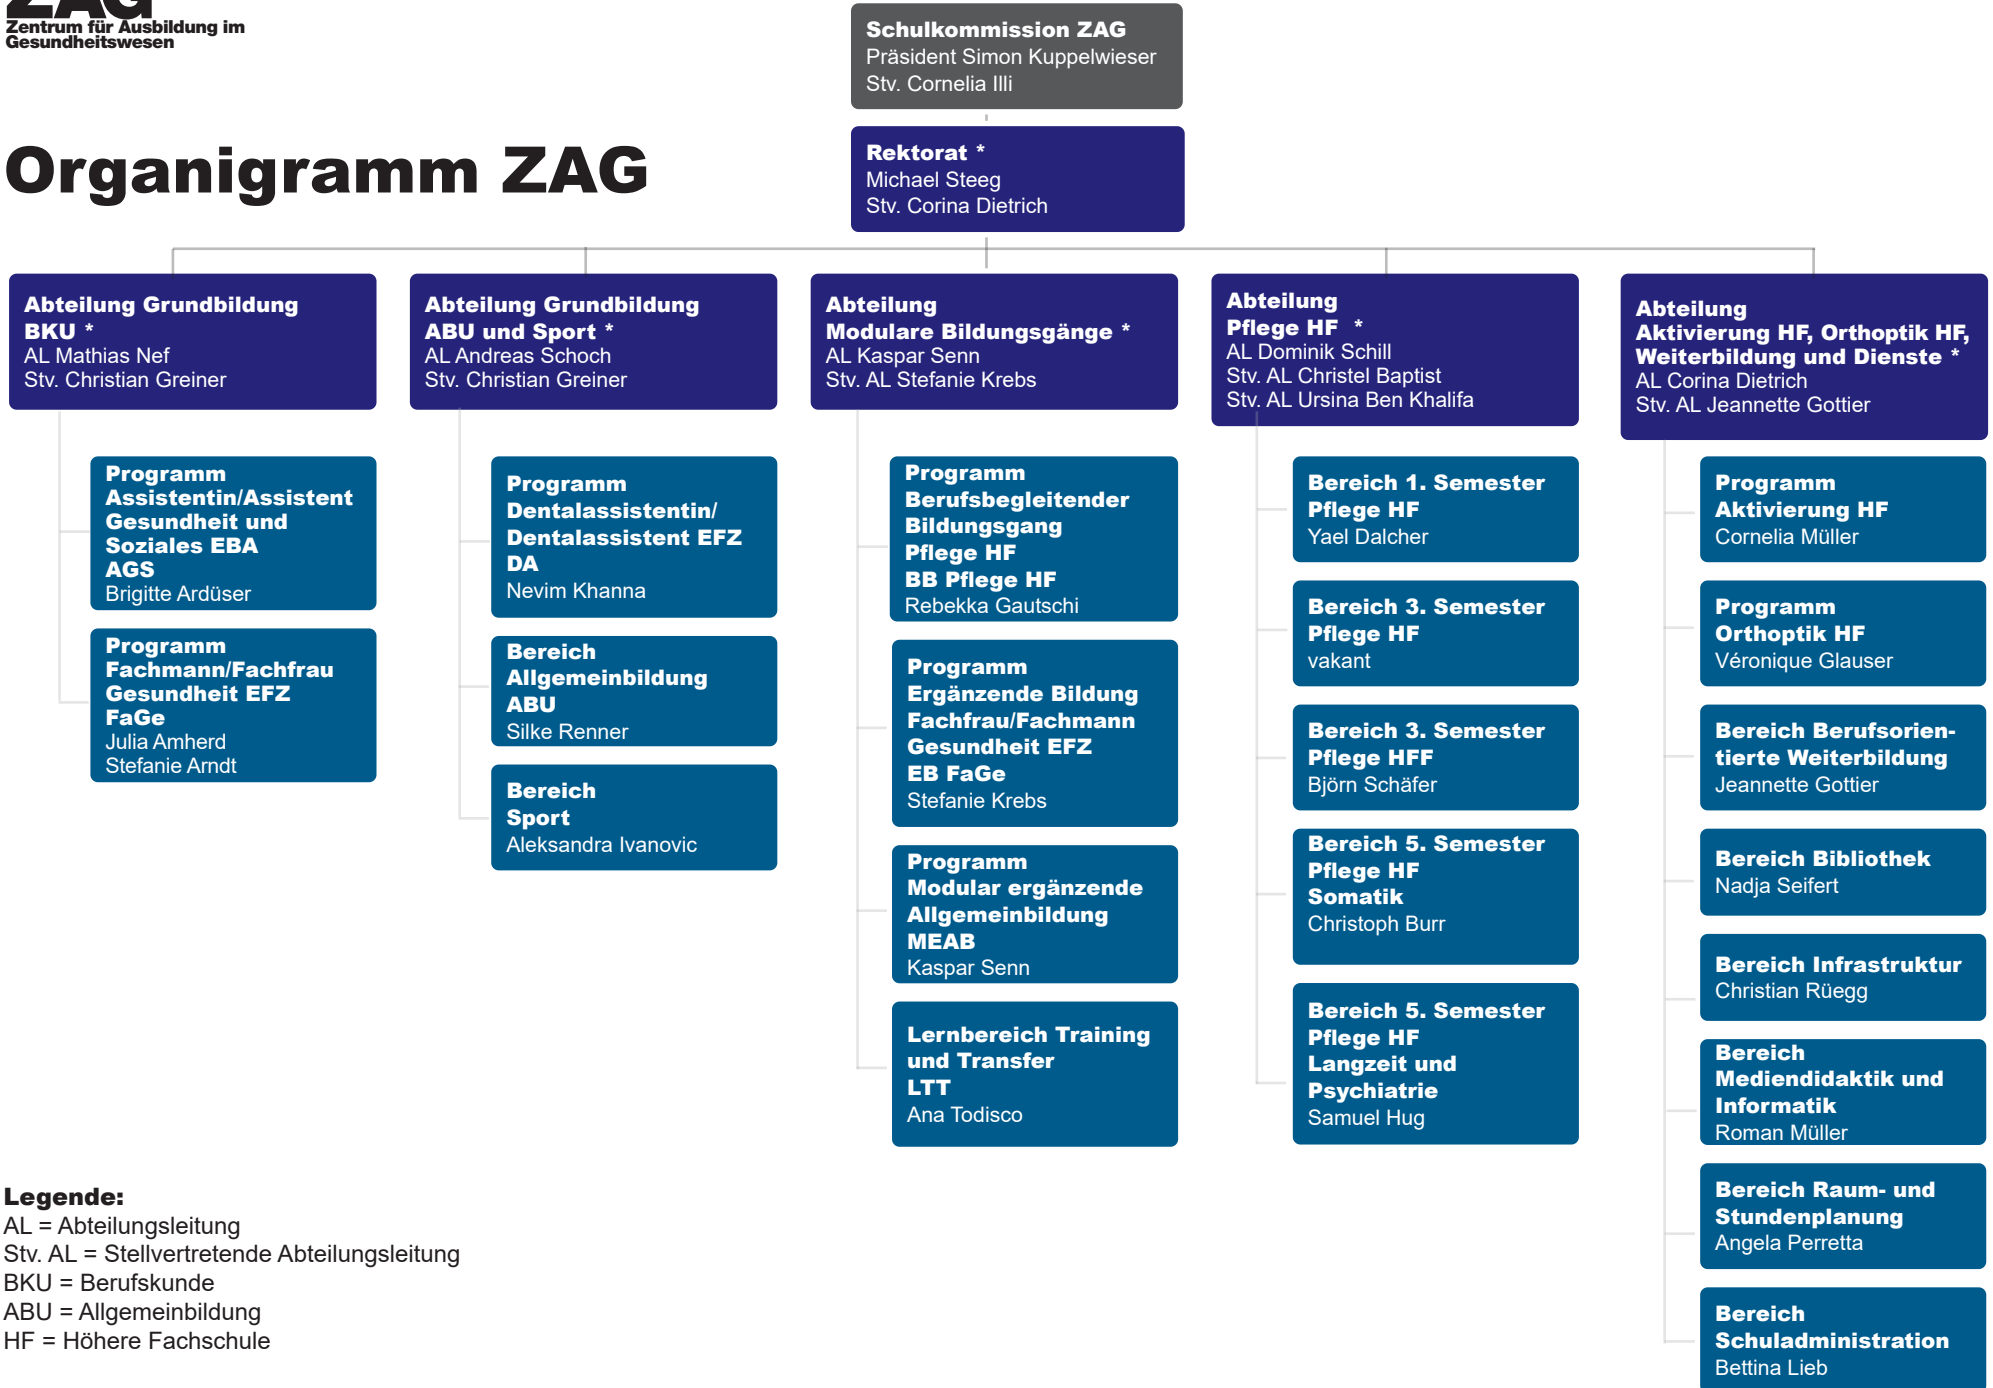

Organigramm ZAG

Legende:

AL = Abteilungsleitung
Stv. AL = Stellvertretende Abteilungsleitung
BKU = Berufskunde
ABU = Allgemeinbildung
HF = Höhere Fachschule

Rektorat

Abteilung Grundbildung Berufskunde

Abteilung Grundbildung Allgemeinbildung und Sport

Abteilung Modulare Bildungsgänge

Abteilung Pflege HF

Abteilung Aktivierung HF, Orthoptik HF, Weiterbildung und Dienste