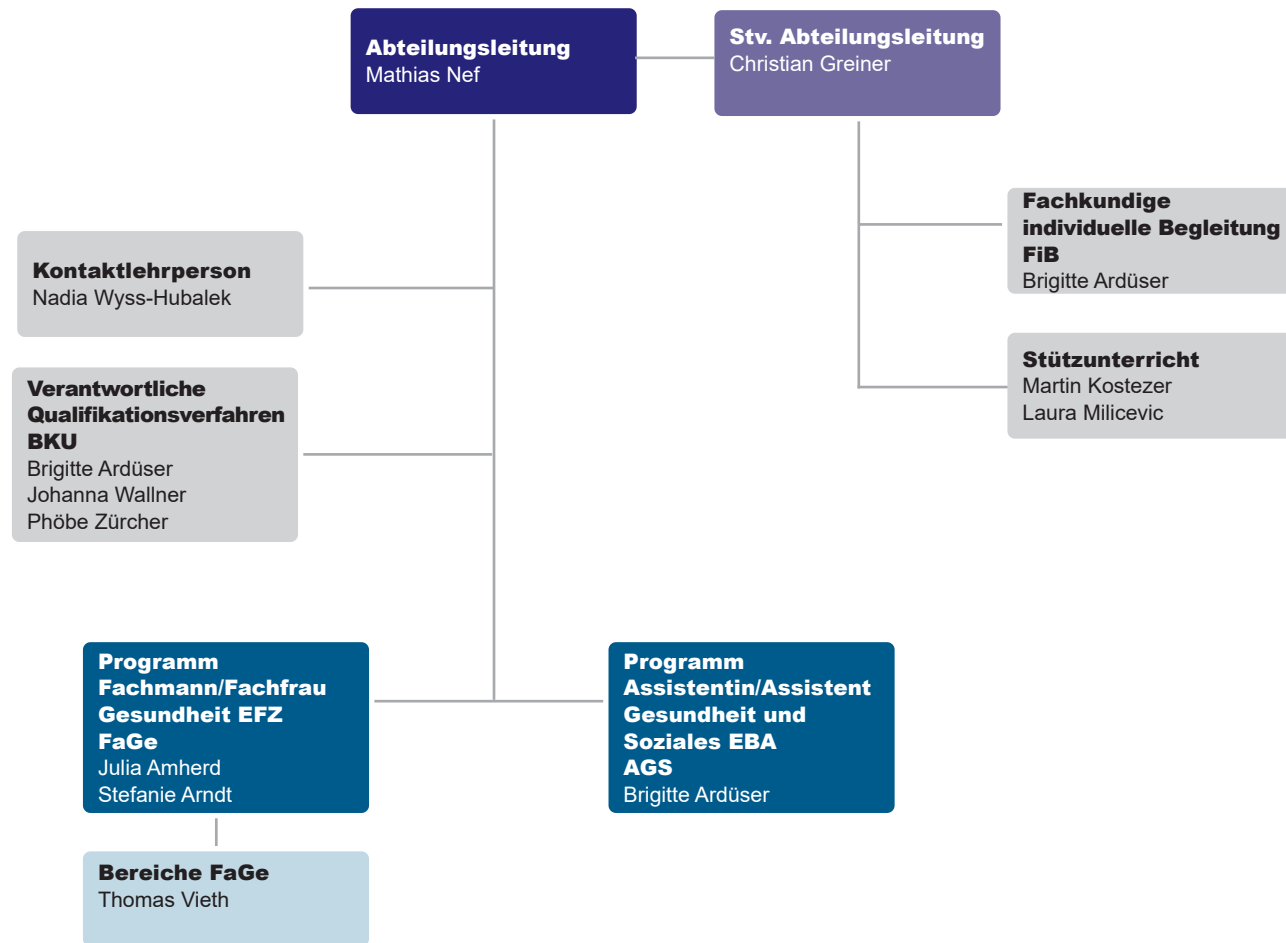

Organigramm ZAG

Legende:

AL = Abteilungsleitung
Stv. AL = Stellvertretende Abteilungsleitung
BKU = Berufskunde
ABU = Allgemeinbildung
HF = Höhere Fachschule

Rektorat

Abteilung Grundbildung Berufskunde

Abteilung Grundbildung Allgemeinbildung und Sport

Abteilung Modulare Bildungsgänge

Abteilung Pflege HF

Abteilung Aktivierung HF, Orthoptik HF, Weiterbildung und Dienste