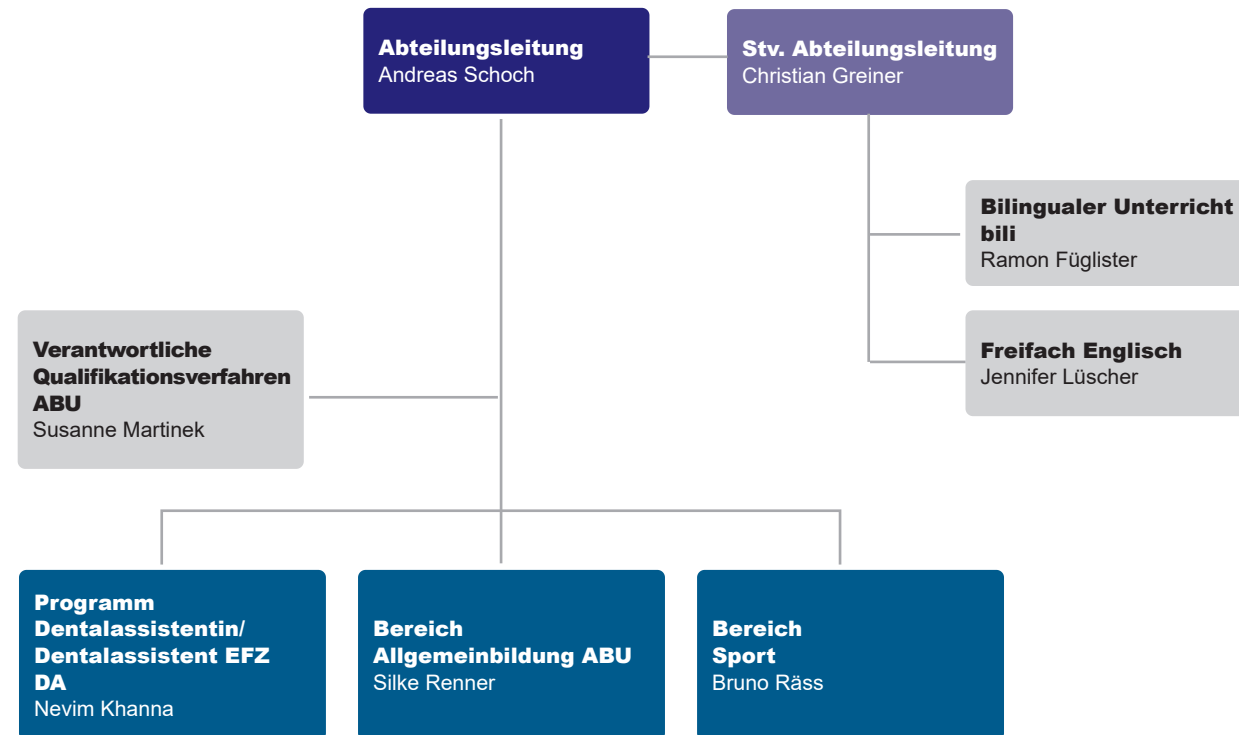

Organigramm ZAG

Legende:

AL = Abteilungsleitung
Stv. AL = Stellvertretende Abteilungsleitung
BKU = Berufskunde
ABU = Allgemeinbildung
HF = Höhere Fachschule

Rektorat

Abteilung Grundbildung Berufskunde

Abteilung Grundbildung Allgemeinbildung und Sport

Abteilung Modulare Bildungsgänge

Abteilung Pflege HF

Abteilung Aktivierung HF, Orthoptik HF, Weiterbildung und Dienste