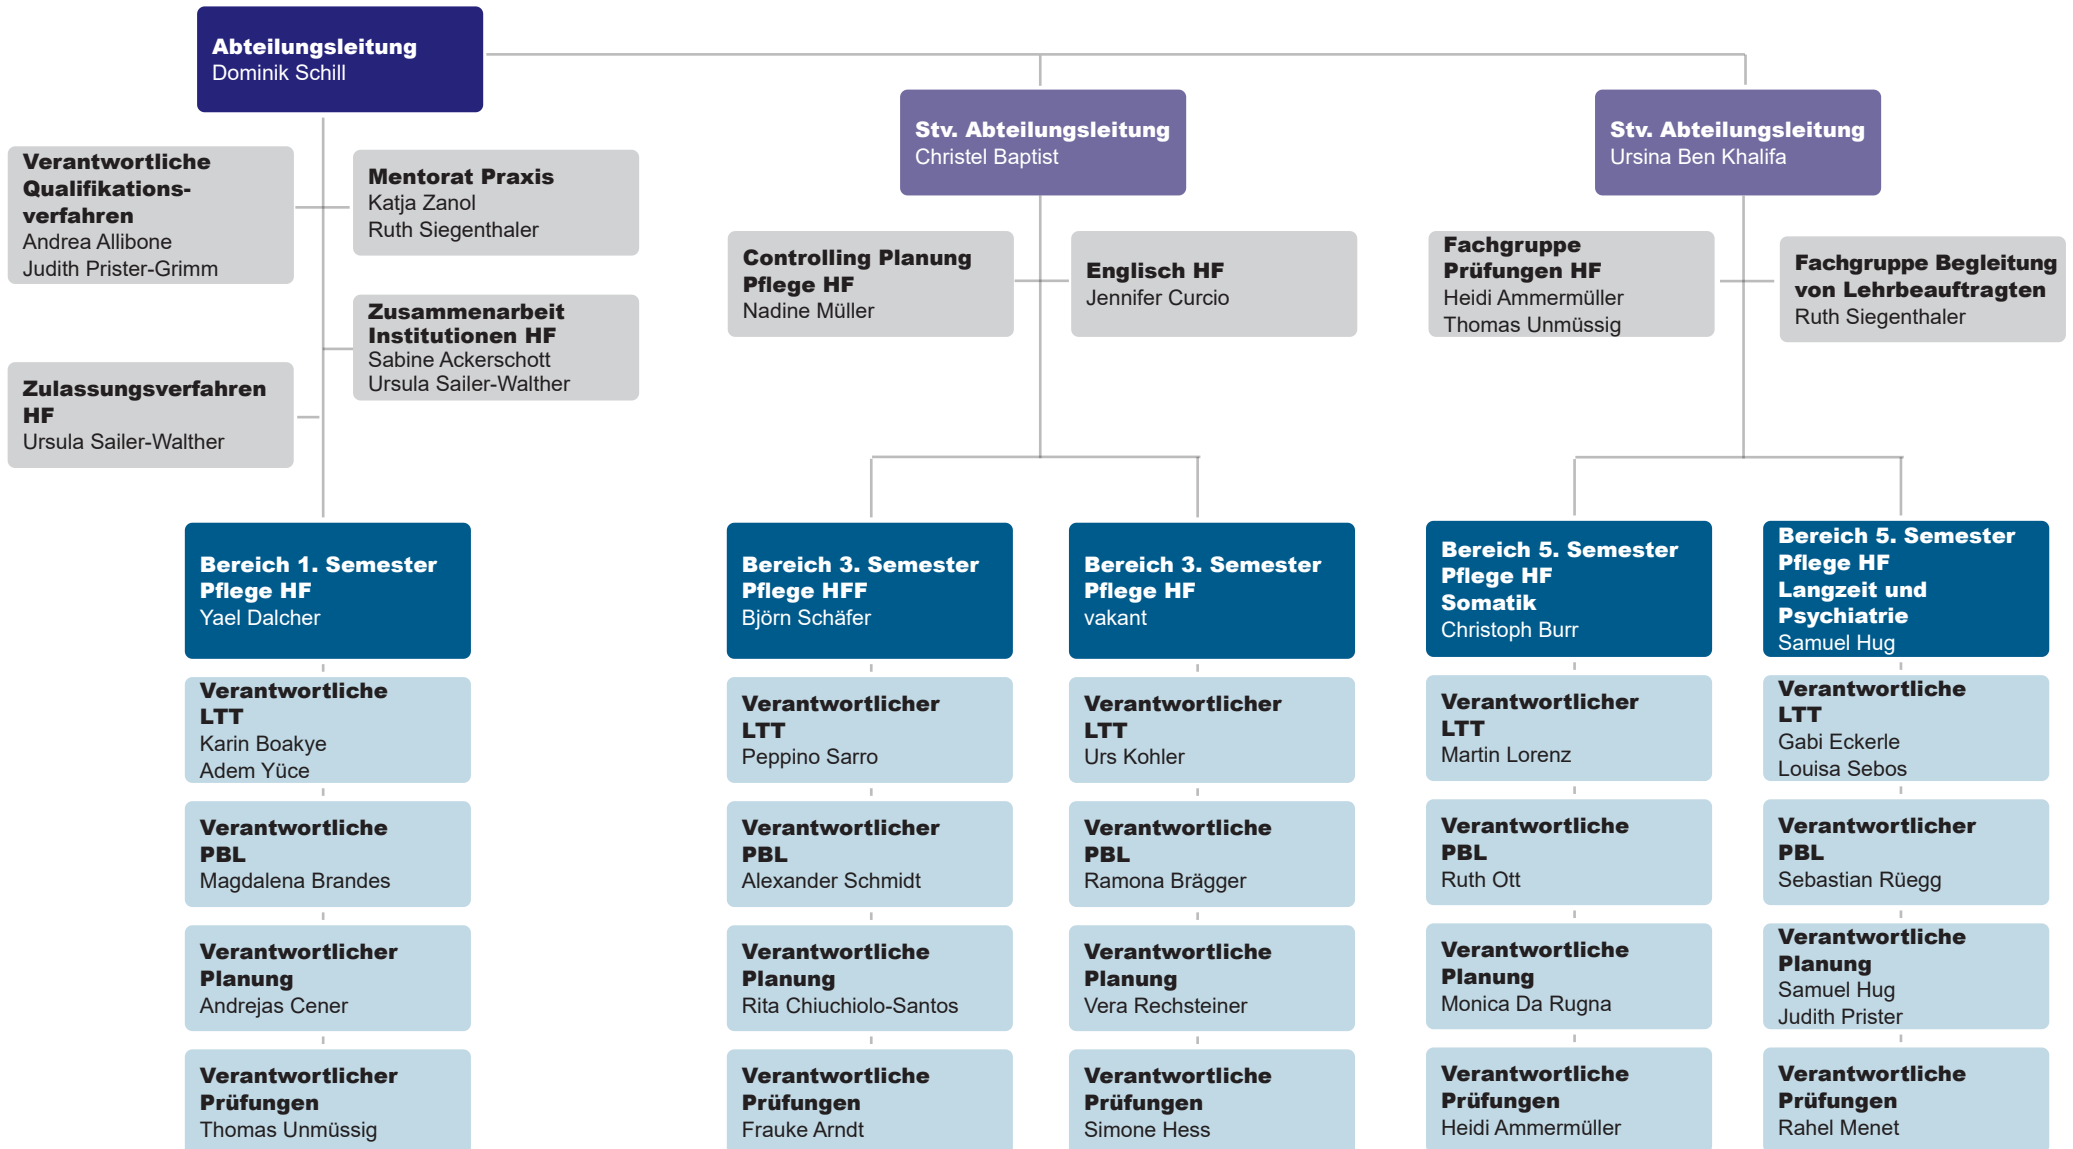

Organigramm ZAG

Legende:

AL = Abteilungsleitung
Stv. AL = Stellvertretende Abteilungsleitung
BKU = Berufskunde
ABU = Allgemeinbildung
HF = Höhere Fachschule

Rektorat

Abteilung Grundbildung Berufskunde

Abteilung Grundbildung Allgemeinbildung und Sport

Abteilung Modulare Bildungsgänge

Abteilung Pflege HF

Abteilung Aktivierung HF, Orthoptik HF, Weiterbildung und Dienste