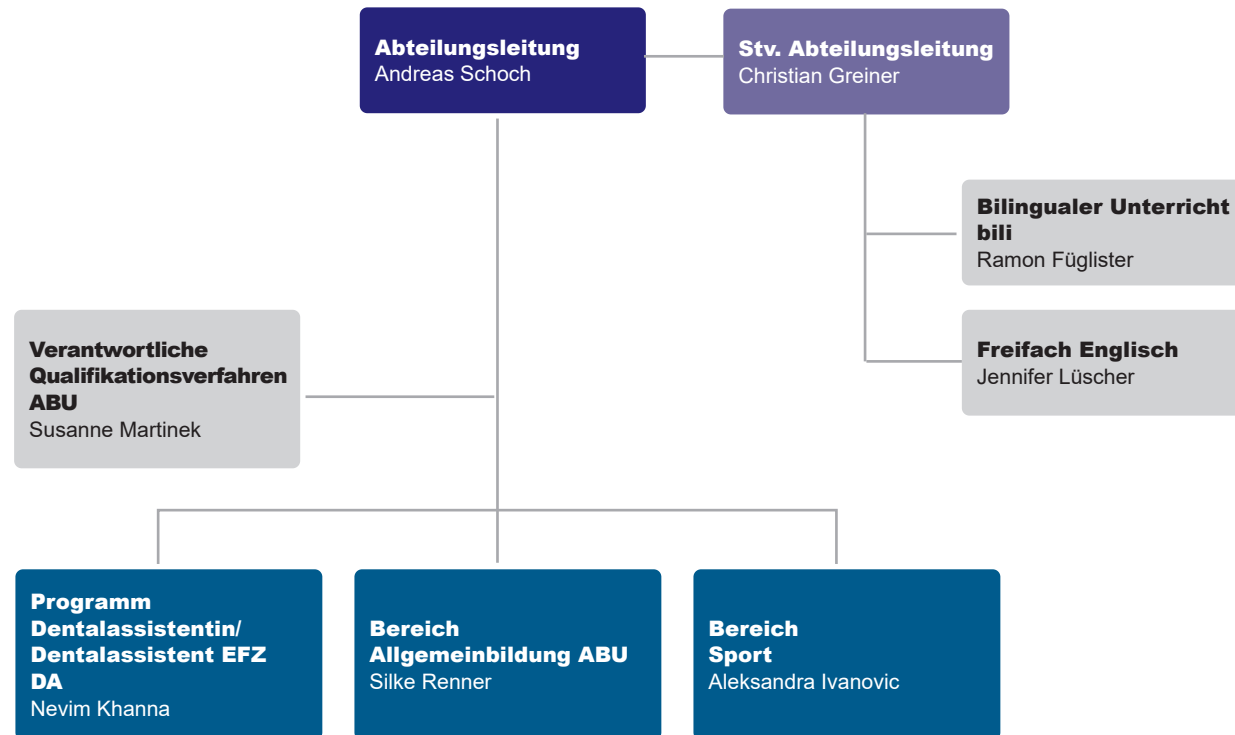

Organigramm ZAG

Legende:

AL = Abteilungsleitung
Stv. AL = Stellvertretende Abteilungsleitung
BKU = Berufskunde
ABU = Allgemeinbildung
HF = Höhere Fachschule

Rektorat

Abteilung Grundbildung Berufskunde

Abteilung Grundbildung Allgemeinbildung und Sport

Abteilung Modulare Bildungsgänge

Abteilung Pflege HF

Abteilung Aktivierung HF, Orthoptik HF, Weiterbildung und Dienste