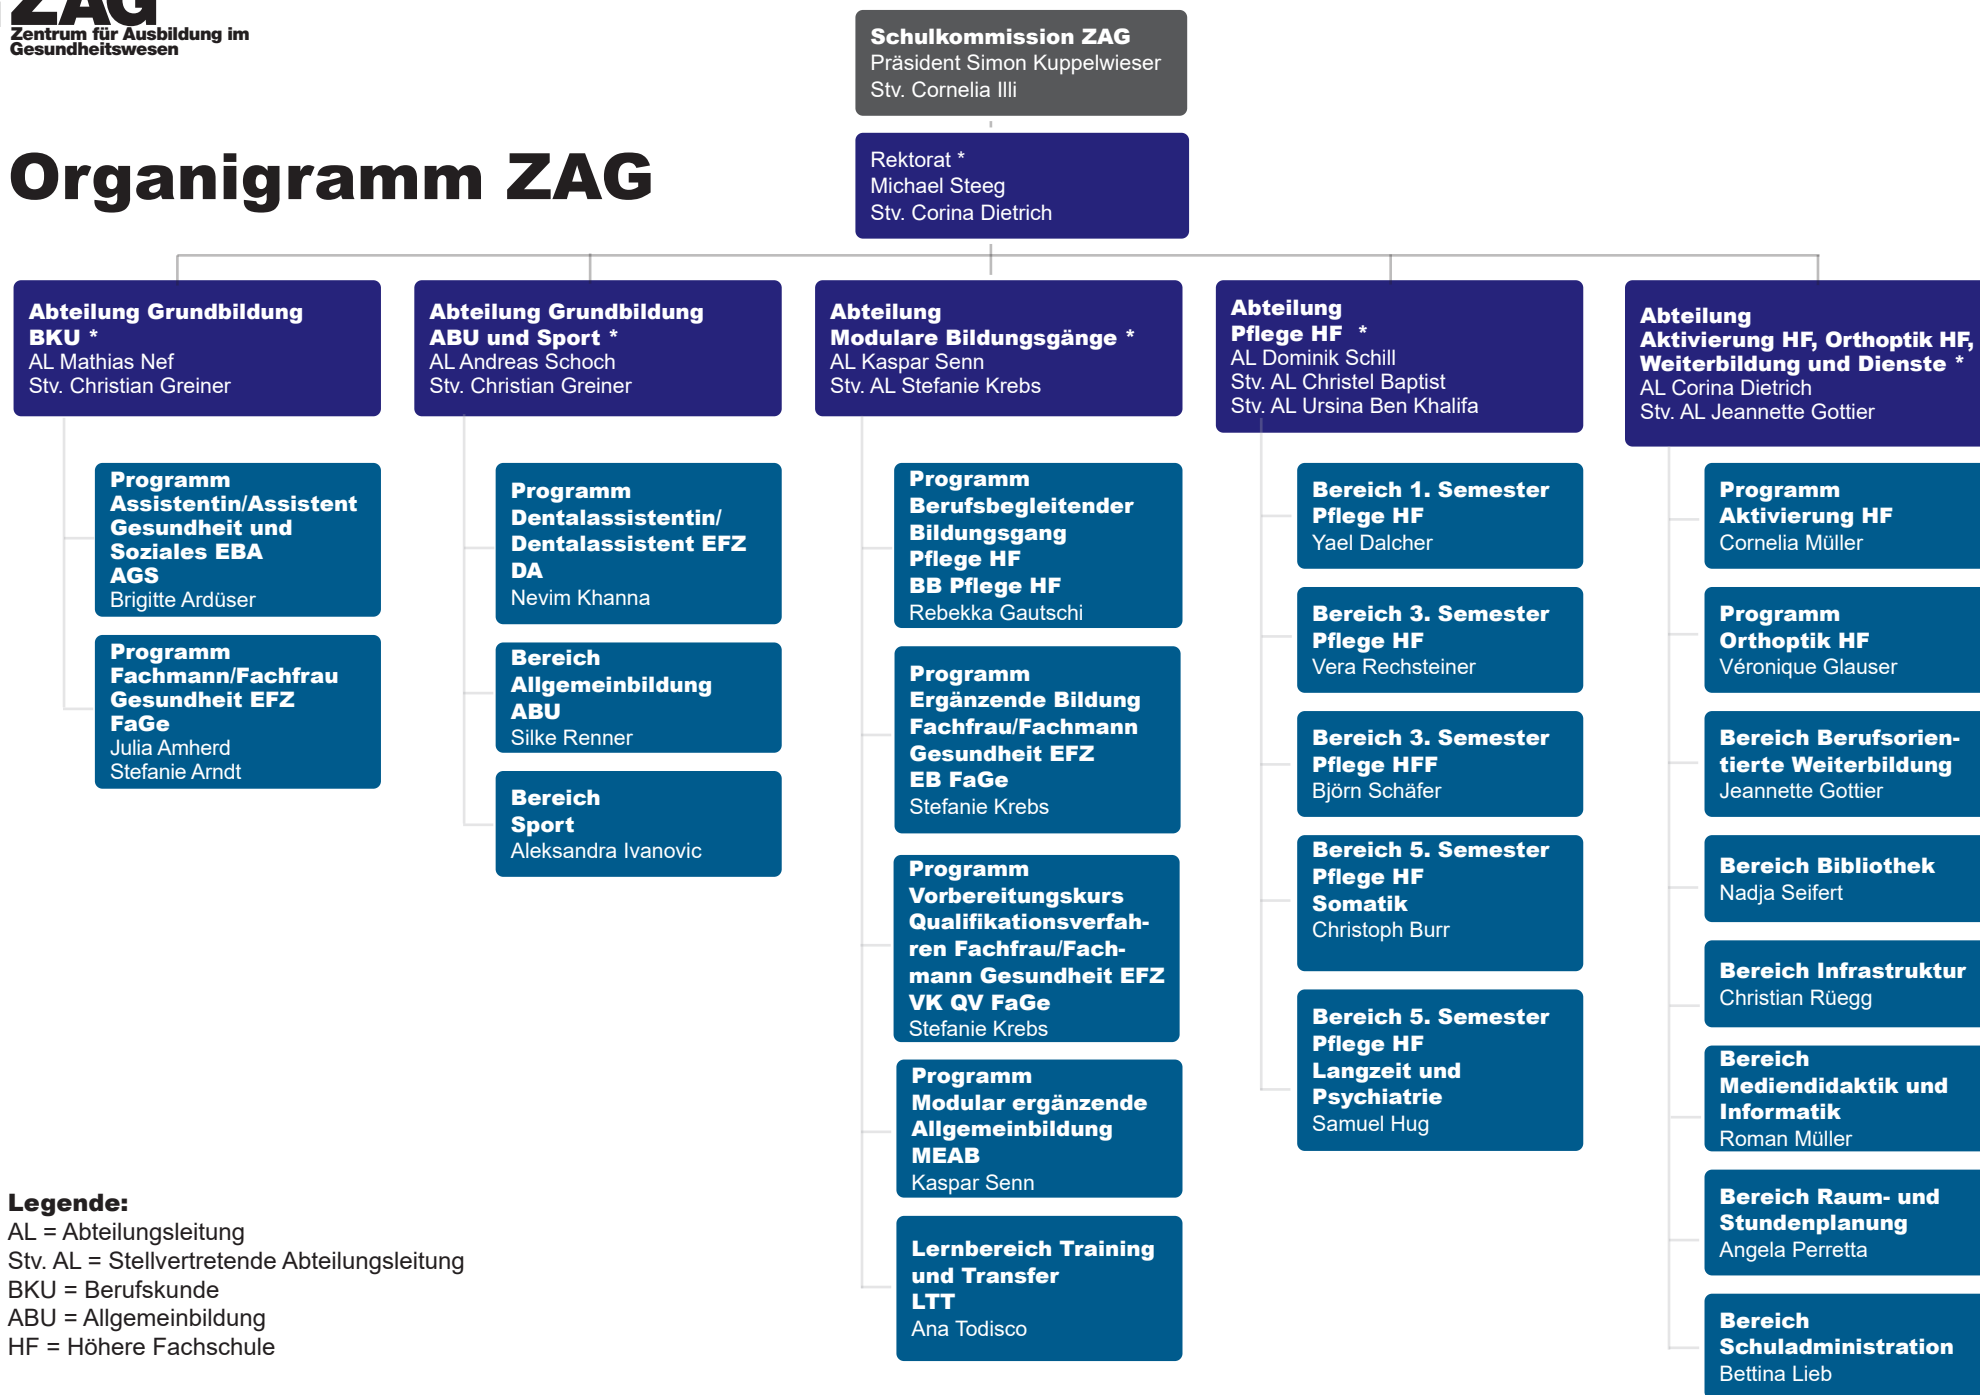

Organigramm ZAG

Legende:

AL = Abteilungsleitung
Stv. AL = Stellvertretende Abteilungsleitung
BKU = Berufskunde
ABU = Allgemeinbildung
HF = Höhere Fachschule

Rektorat

Abteilung Grundbildung Berufskunde

Abteilung Grundbildung Allgemeinbildung und Sport

Abteilung Modulare Bildungsgänge

Abteilung Pflege HF

Abteilung Aktivierung HF, Orthoptik HF, Weiterbildung und Dienste