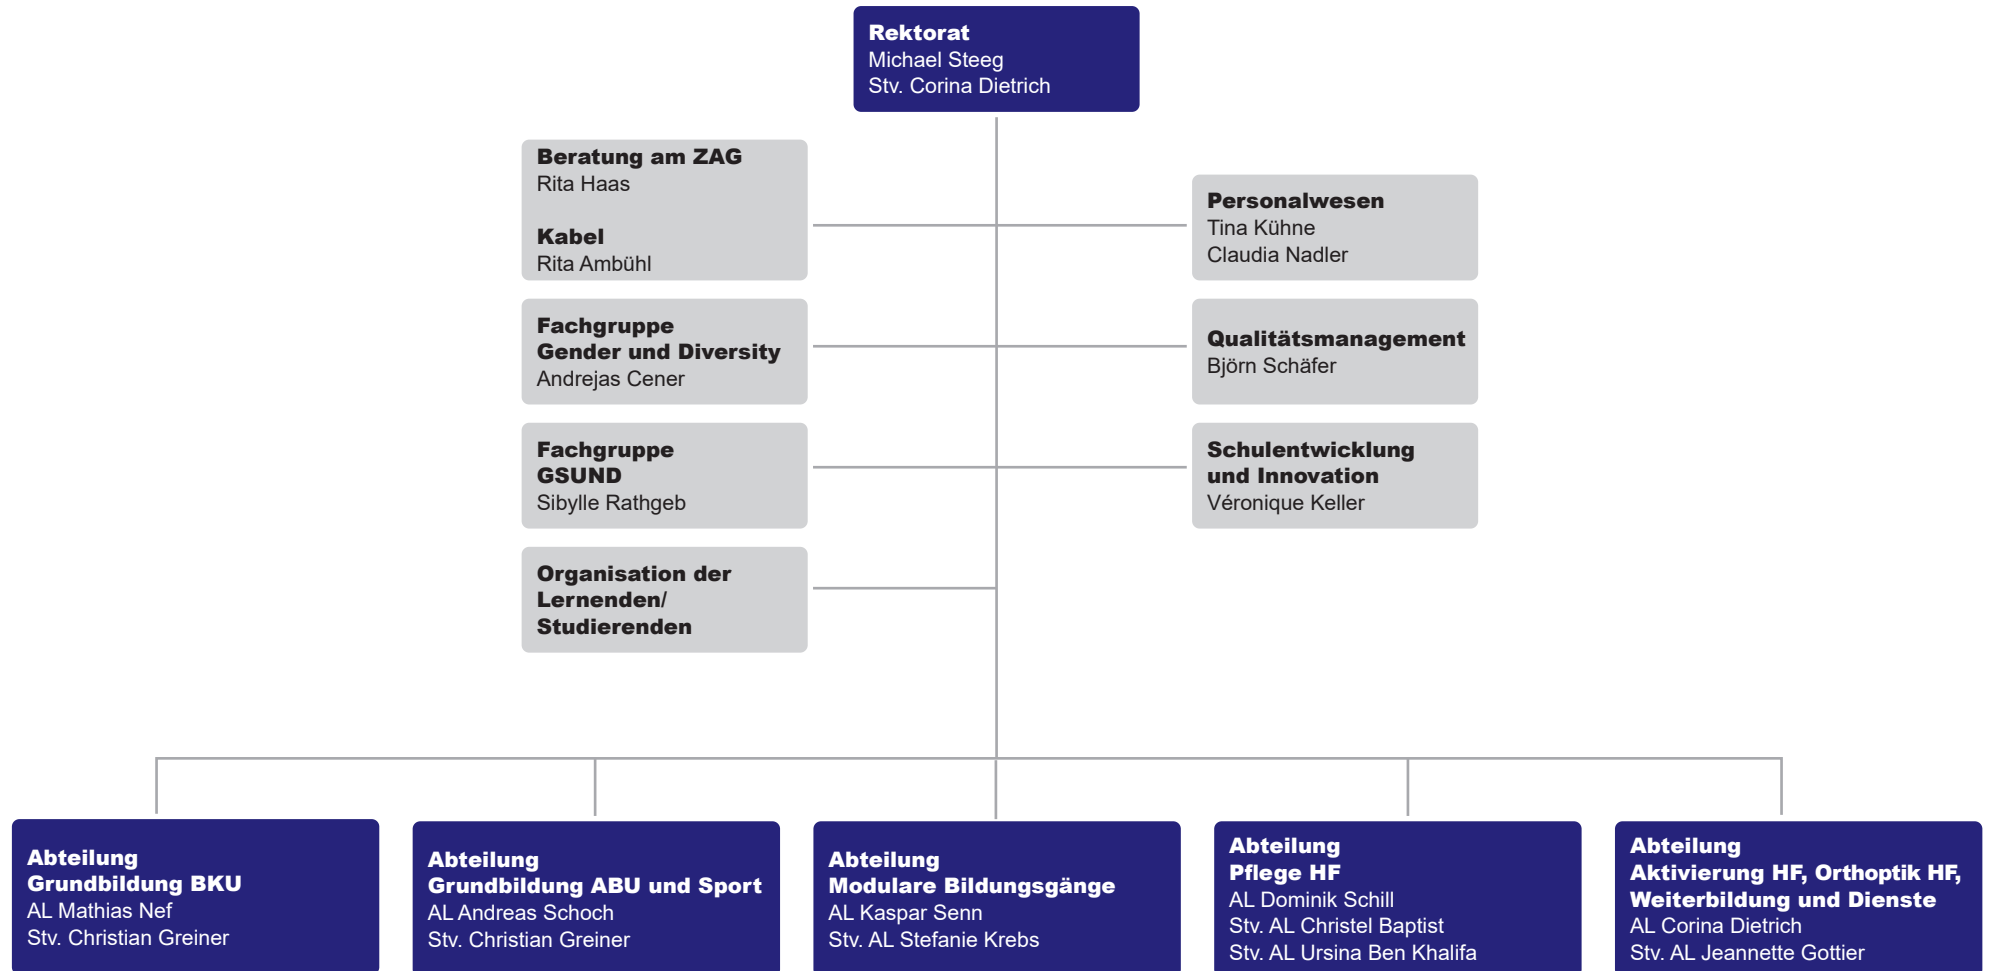

Organigramm ZAG

Legende:

AL = Abteilungsleitung
Stv. AL = Stellvertretende Abteilungsleitung
BKU = Berufskunde
ABU = Allgemeinbildung
HF = Höhere Fachschule

Rektorat

Abteilung Grundbildung Berufskunde

Abteilung Grundbildung Allgemeinbildung und Sport

Abteilung Modulare Bildungsgänge

Abteilung Pflege HF

Abteilung Aktivierung HF, Orthoptik HF, Weiterbildung und Dienste