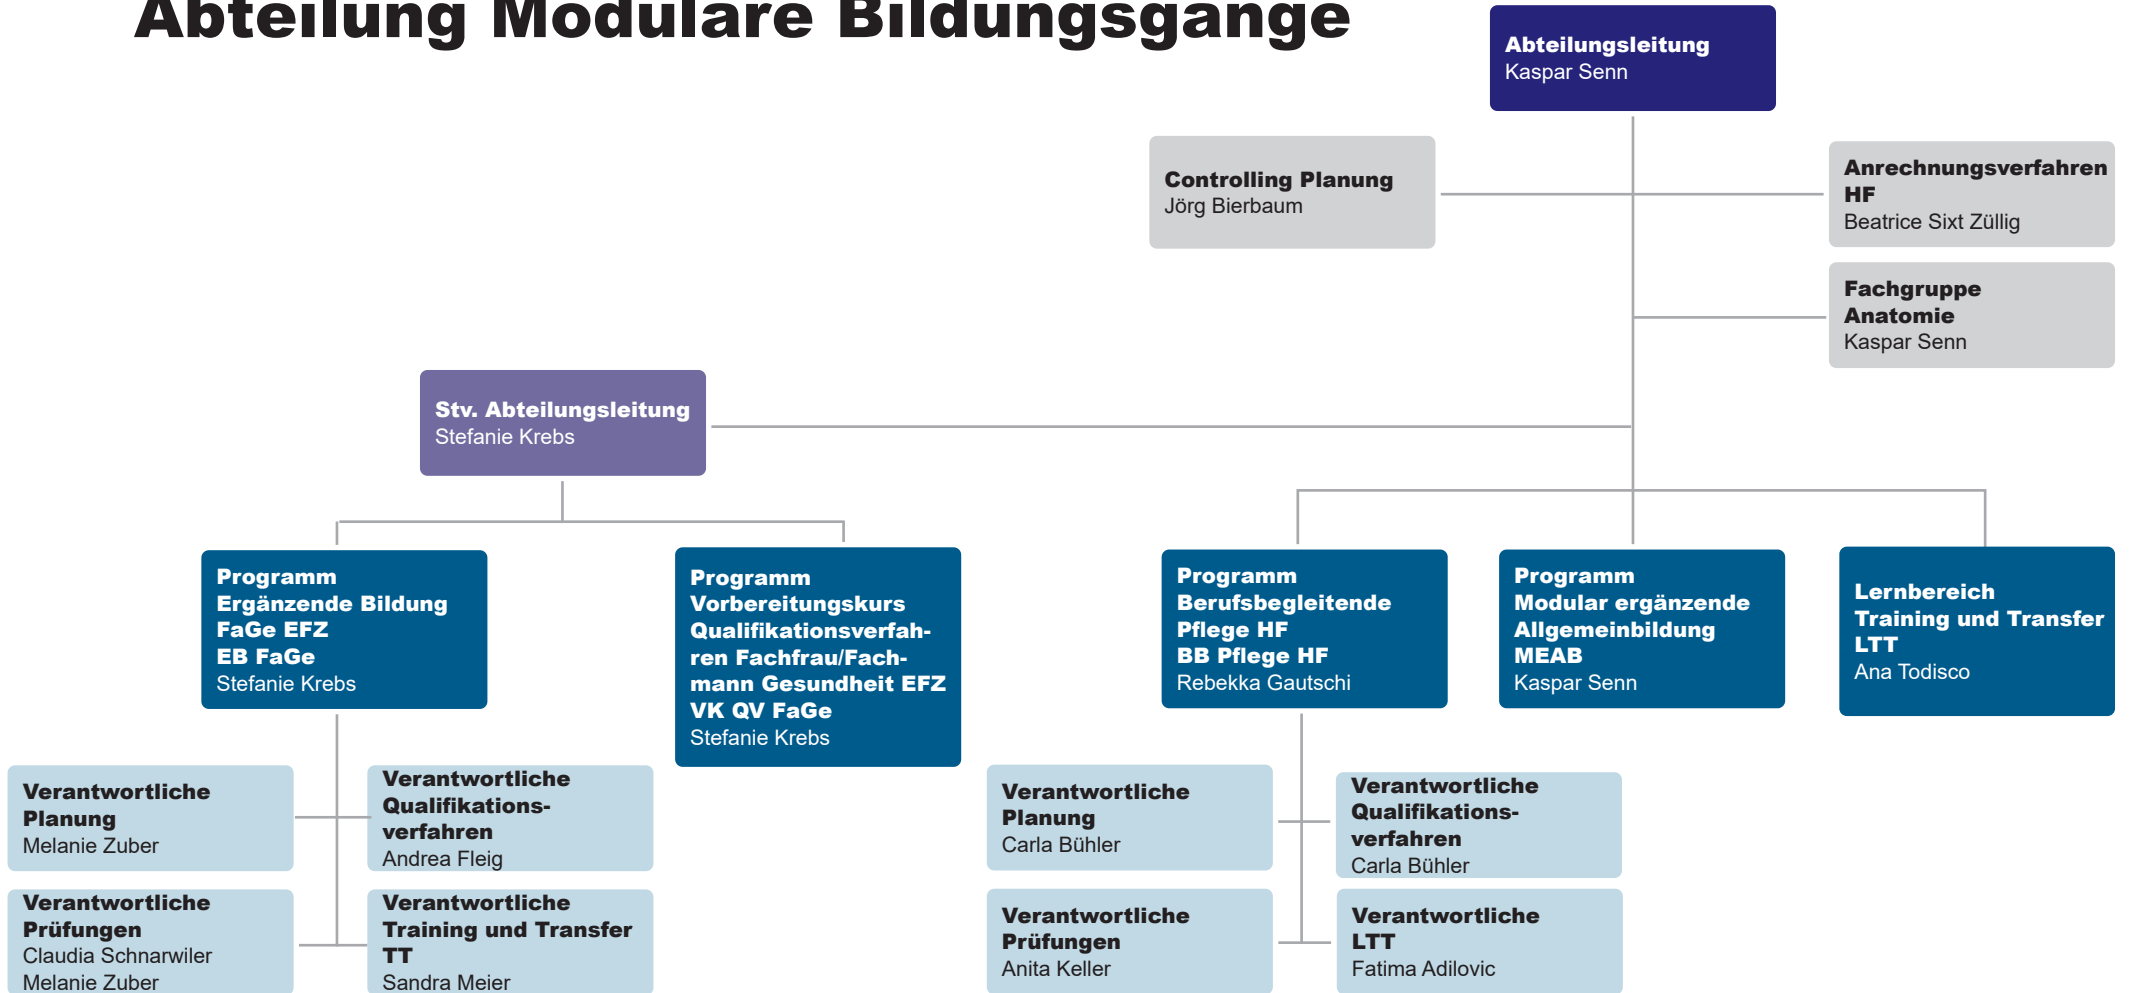

Organigramm ZAG

Legende:

AL = Abteilungsleitung
Stv. AL = Stellvertretende Abteilungsleitung
BKU = Berufskunde
ABU = Allgemeinbildung
HF = Höhere Fachschule

Rektorat

Abteilung Grundbildung Berufskunde

Abteilung Grundbildung Allgemeinbildung und Sport

Abteilung Modulare Bildungsgänge

Abteilung Pflege HF

Abteilung Aktivierung HF, Orthoptik HF, Weiterbildung und Dienste