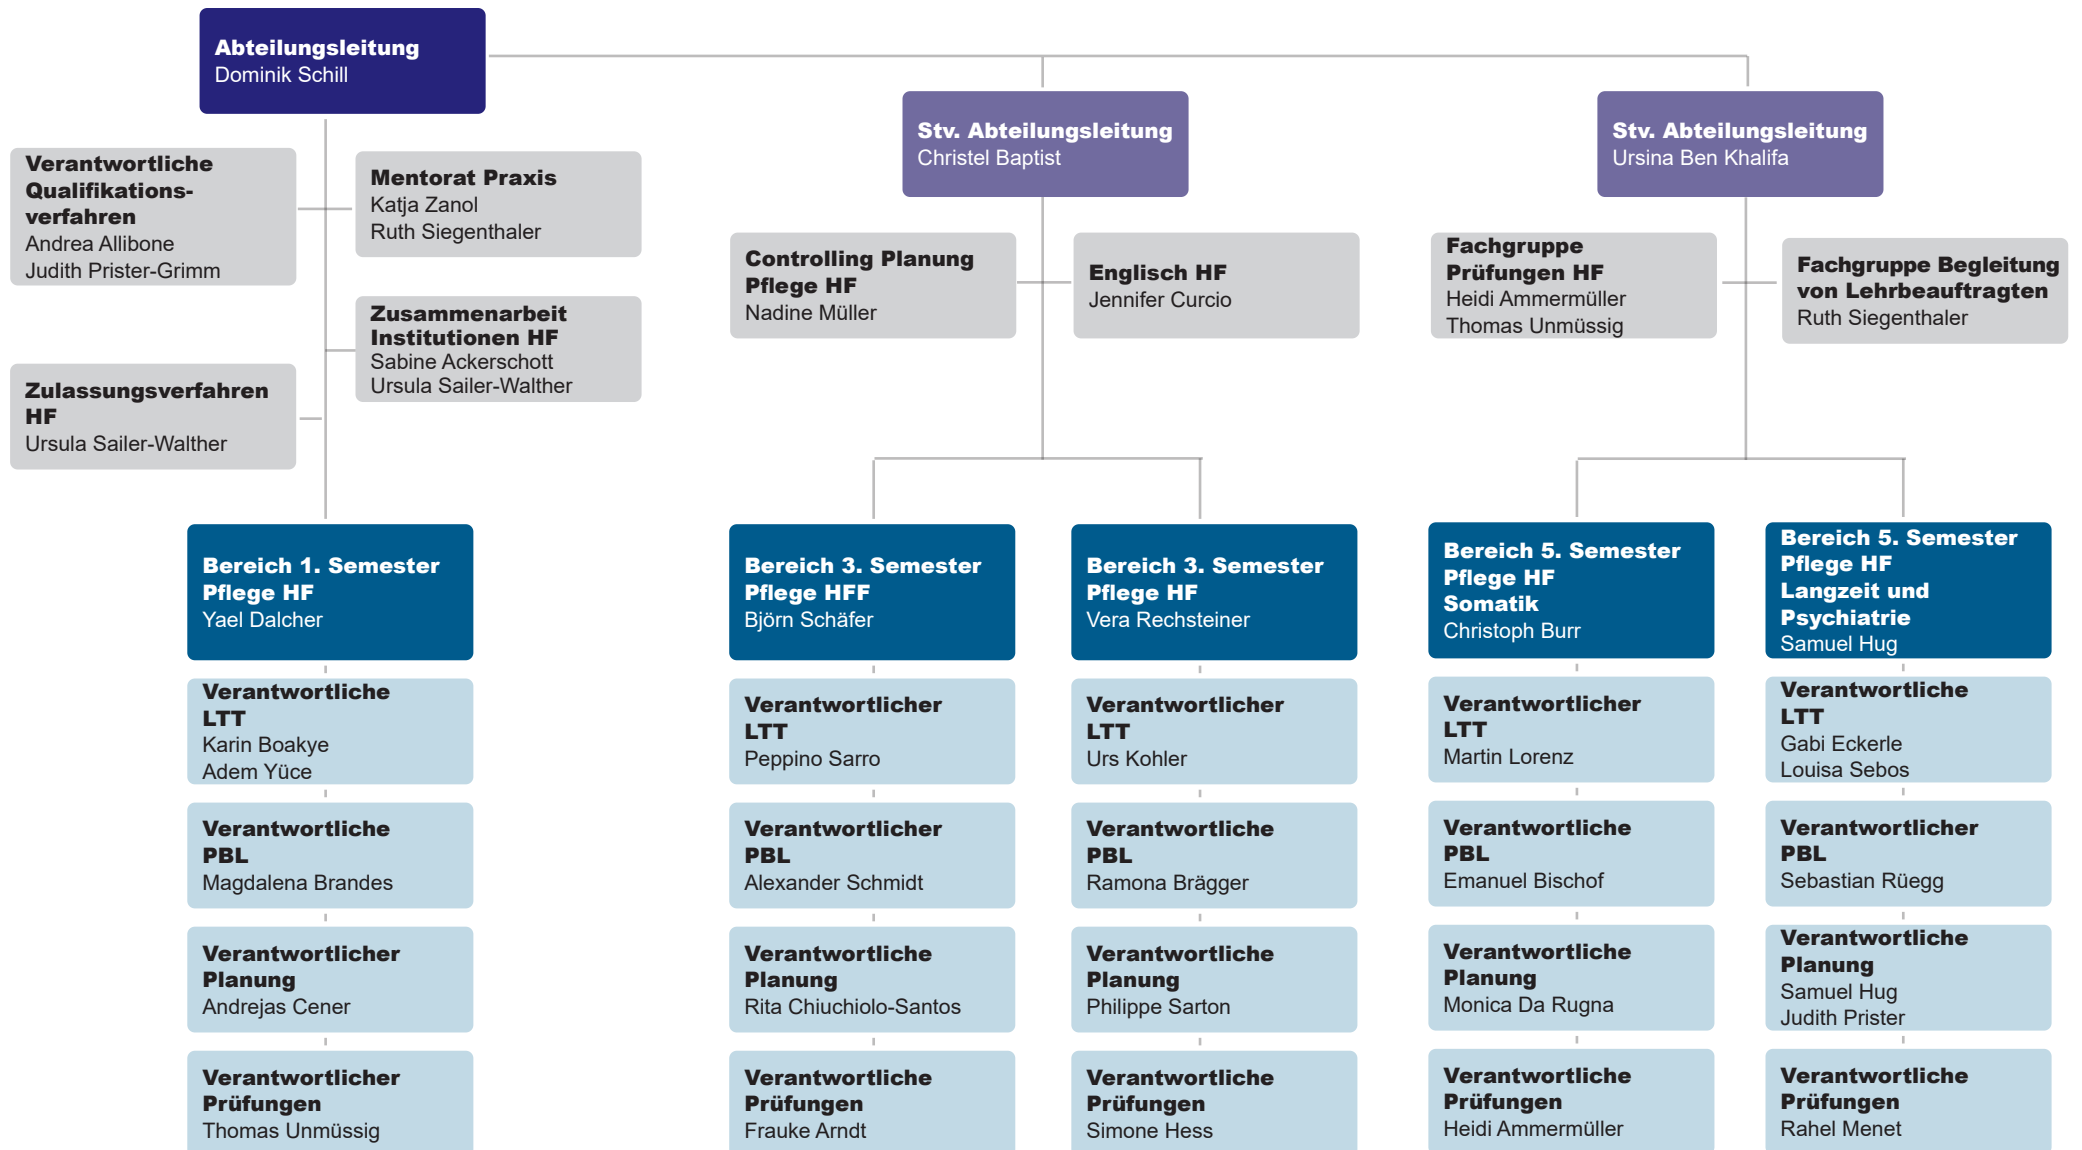

Organigramm ZAG

Legende:

AL = Abteilungsleitung
Stv. AL = Stellvertretende Abteilungsleitung
BKU = Berufskunde
ABU = Allgemeinbildung
HF = Höhere Fachschule

Rektorat

Abteilung Grundbildung Berufskunde

Abteilung Grundbildung Allgemeinbildung und Sport

Abteilung Modulare Bildungsgänge

Abteilung Pflege HF

Abteilung Aktivierung HF, Orthoptik HF, Weiterbildung und Dienste