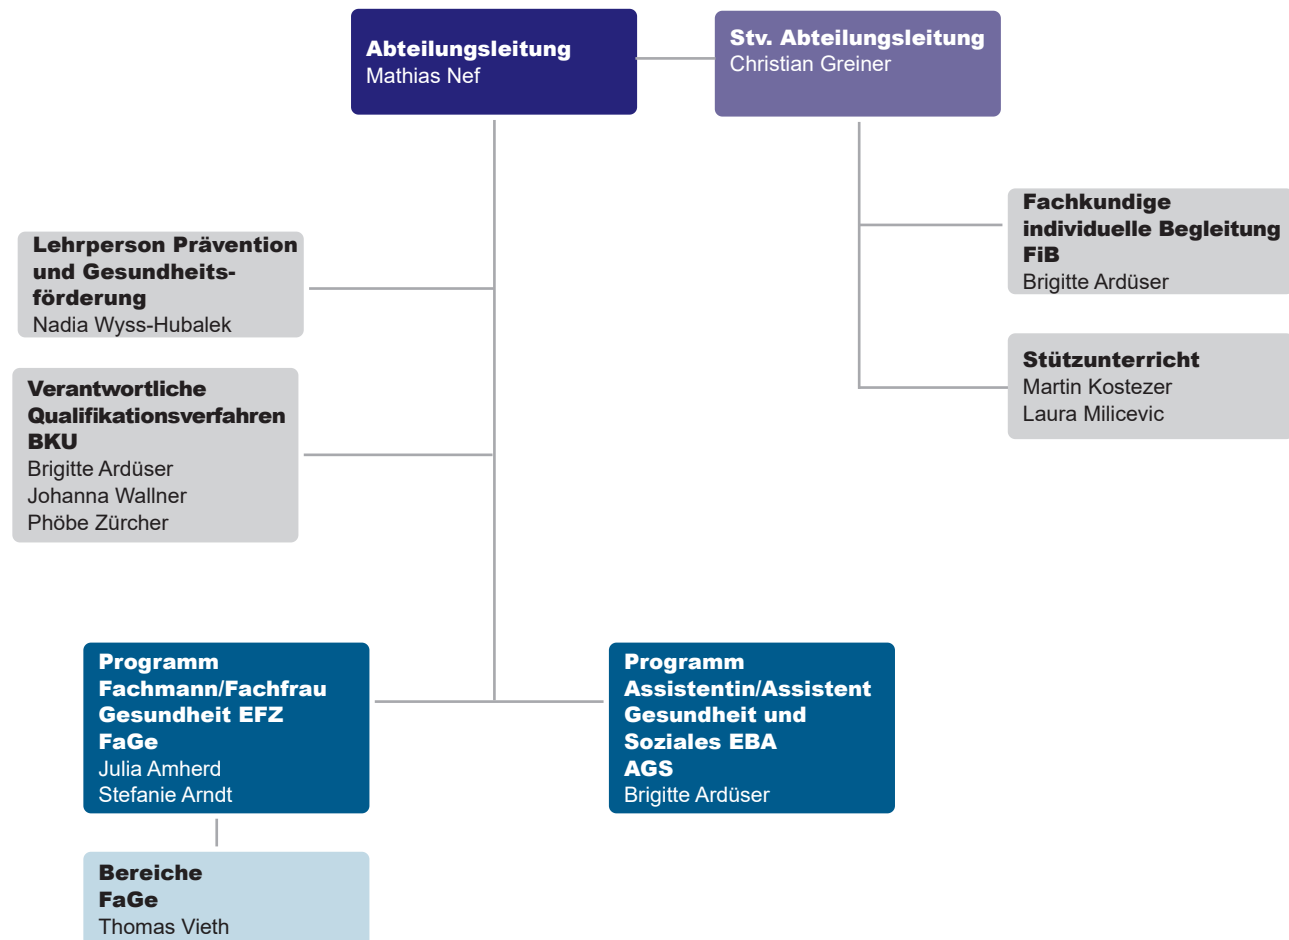

Organigramm ZAG

Legende:

AL = Abteilungsleitung
Stv. AL = Stellvertretende Abteilungsleitung
BKU = Berufskunde
ABU = Allgemeinbildung
HF = Höhere Fachschule

Rektorat

Abteilung Grundbildung Berufskunde

Abteilung Grundbildung Allgemeinbildung und Sport

Abteilung Modulare Bildungsgänge

Abteilung Pflege HF

Abteilung Aktivierung HF, Orthoptik HF, Weiterbildung und Dienste