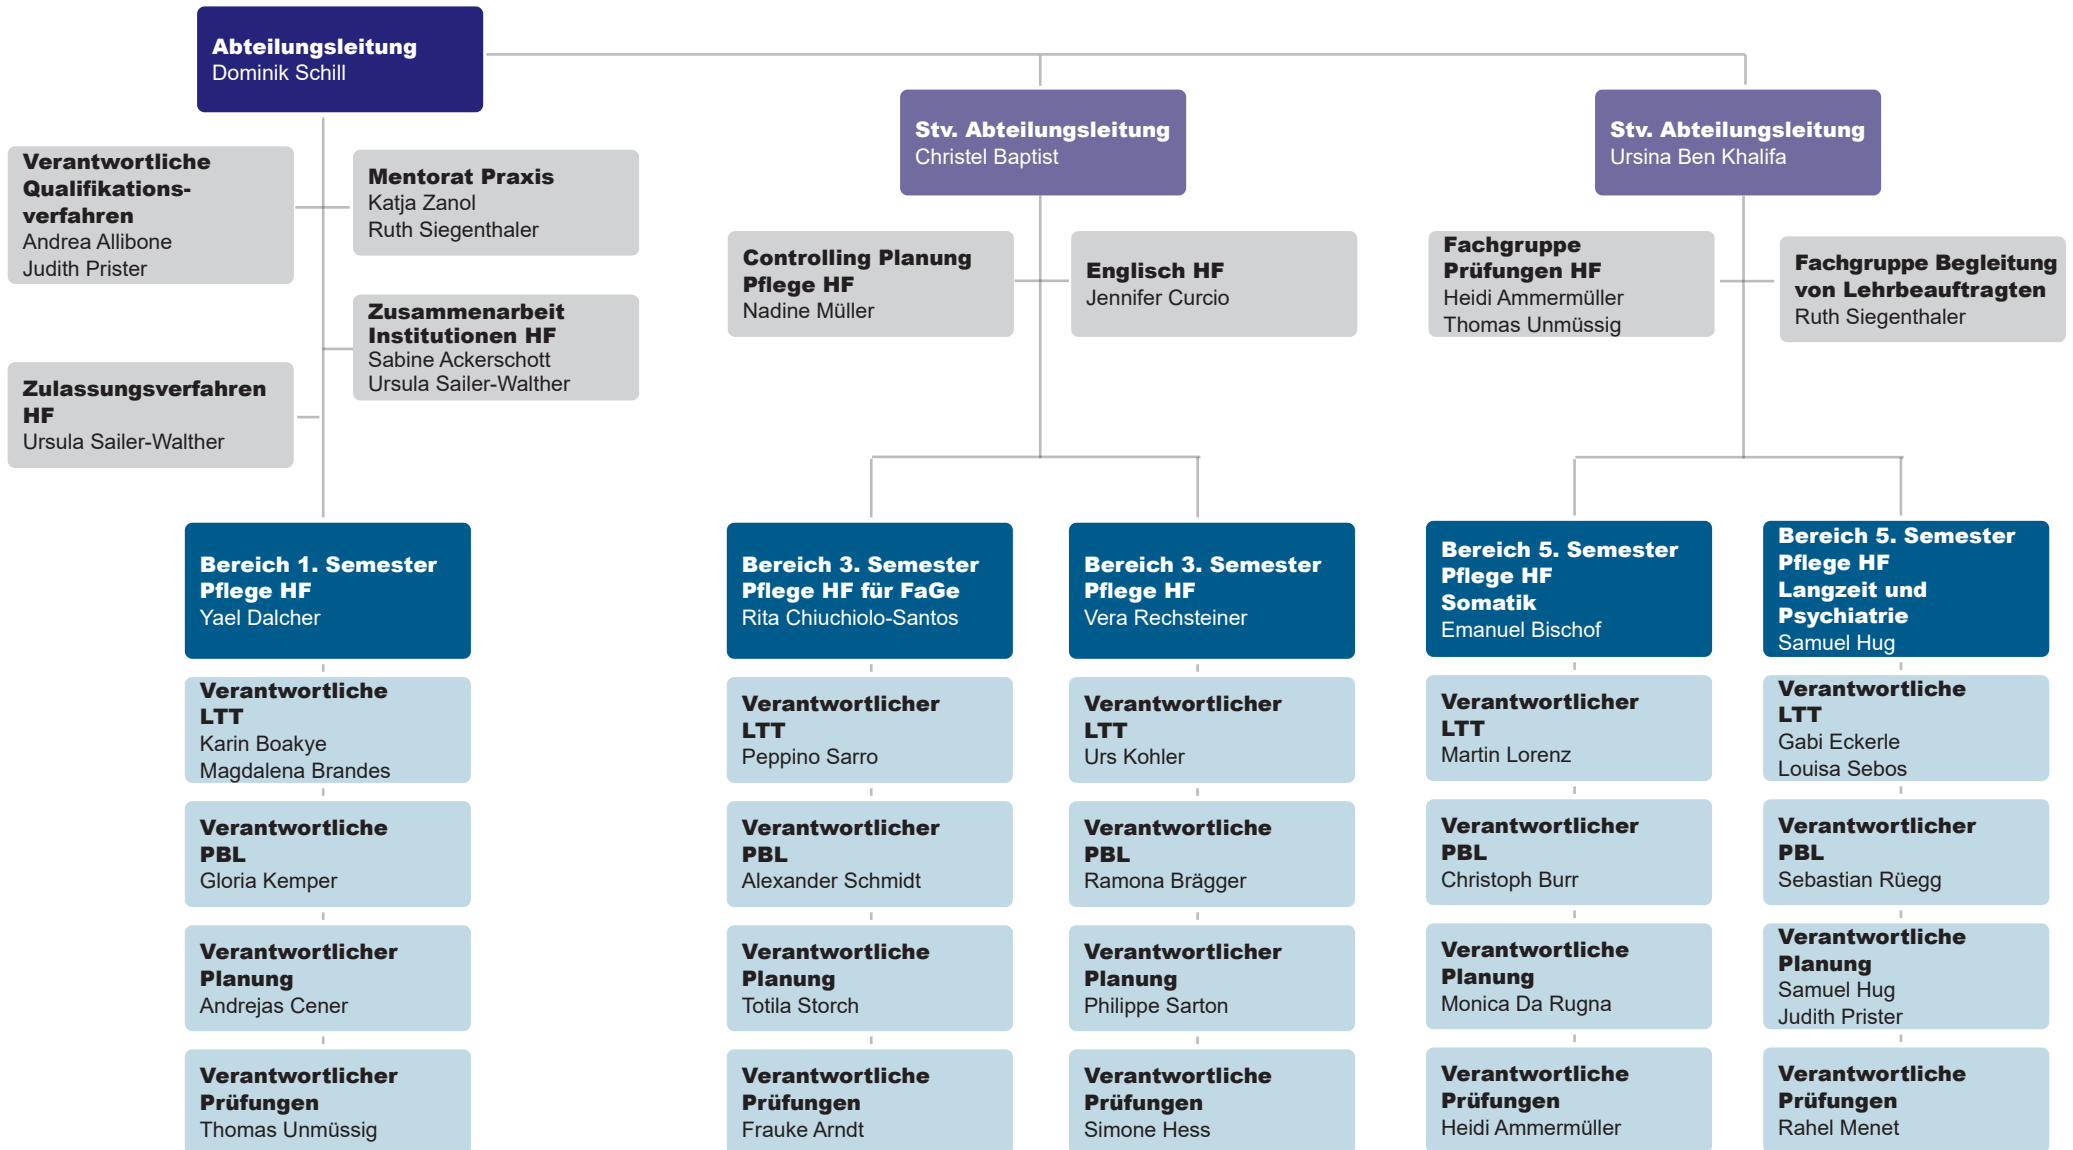

Organigramm ZAG

Legende:

AL = Abteilungsleitung
Stv. AL = Stellvertretende Abteilungsleitung
BKU = Berufskunde
ABU = Allgemeinbildung
HF = Höhere Fachschule

Rektorat

Abteilung Grundbildung Berufskunde

Abteilung Grundbildung Allgemeinbildung und Sport

Abteilung Modulare Bildungsgänge

Abteilung Pflege HF

Abteilung Aktivierung HF, Orthoptik HF, Weiterbildung und Dienste