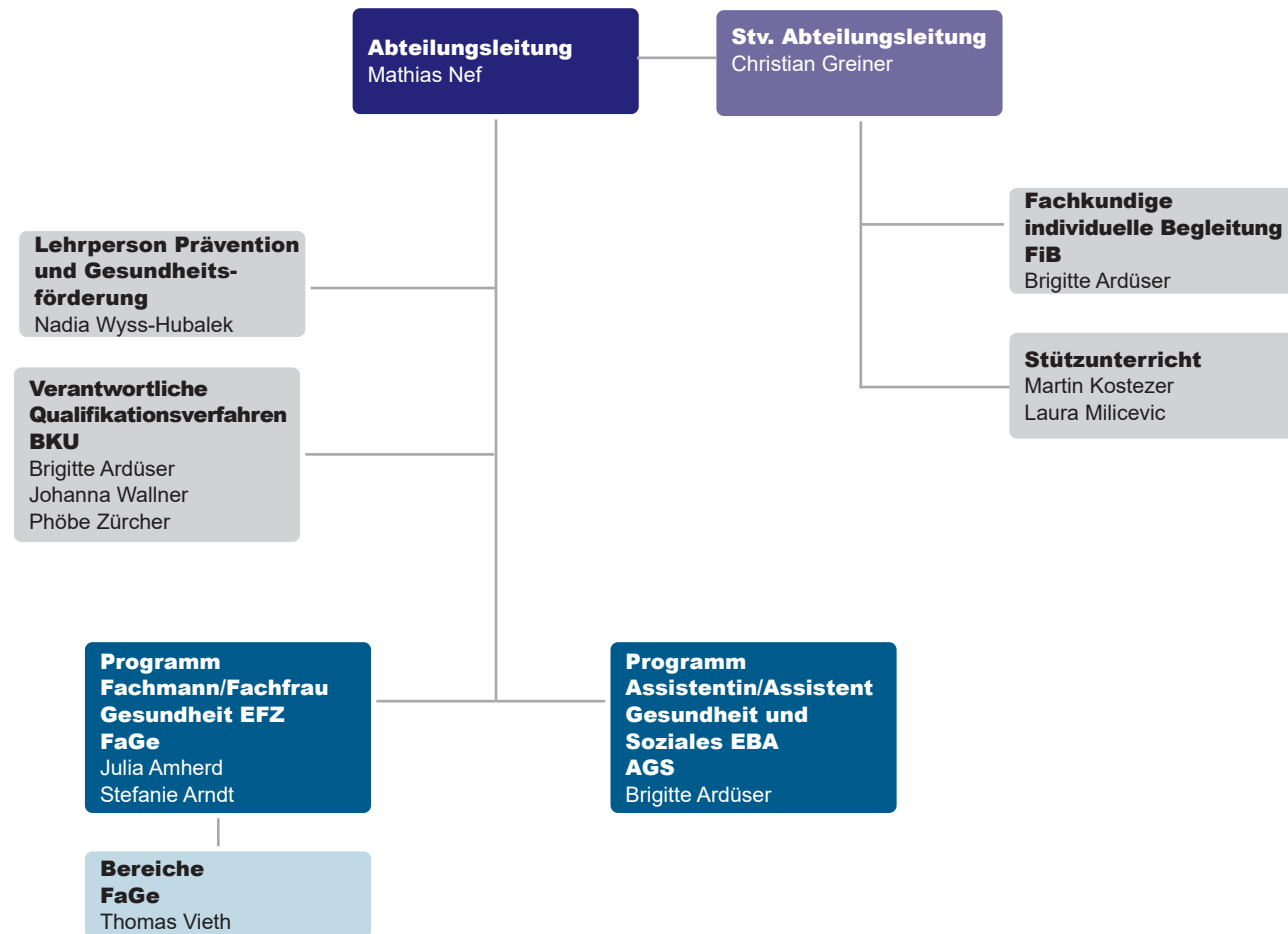

Organigramm ZAG

Legende:

AL = Abteilungsleitung
Stv. AL = Stellvertretende Abteilungsleitung
BKU = Berufskunde
ABU = Allgemeinbildung
HF = Höhere Fachschule

Rektorat

Abteilung Grundbildung Berufskunde

Abteilung Grundbildung Allgemeinbildung und Sport

Abteilung Modulare Bildungsgänge

Abteilung Pflege HF

Abteilung Aktivierung HF, Orthoptik HF, Weiterbildung und Dienste