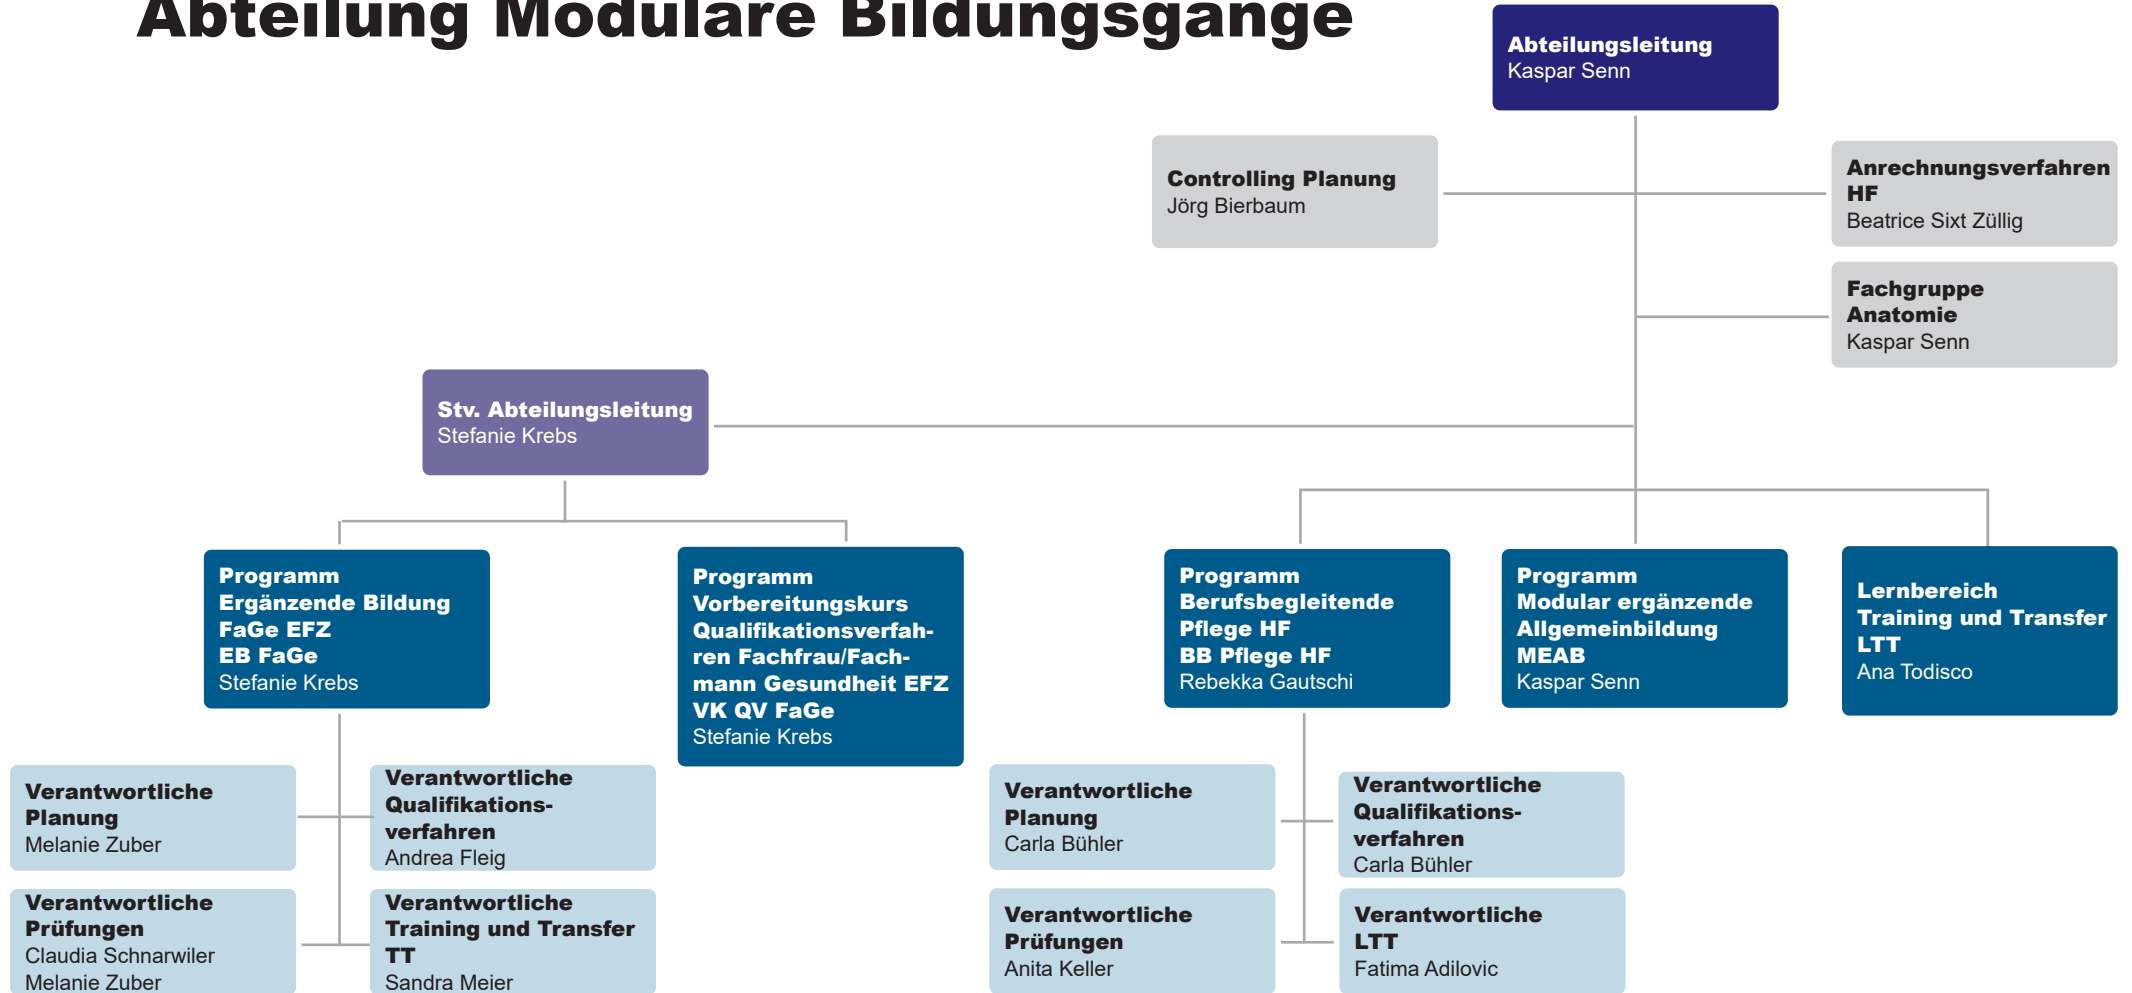

Organigramm ZAG

Legende:

AL = Abteilungsleitung
Stv. AL = Stellvertretende Abteilungsleitung
BKU = Berufskunde
ABU = Allgemeinbildung
HF = Höhere Fachschule

Rektorat

Abteilung Grundbildung Berufskunde

Abteilung Grundbildung Allgemeinbildung und Sport

Abteilung Modulare Bildungsgänge

Abteilung Pflege HF

Abteilung Aktivierung HF, Orthoptik HF, Weiterbildung und Dienste