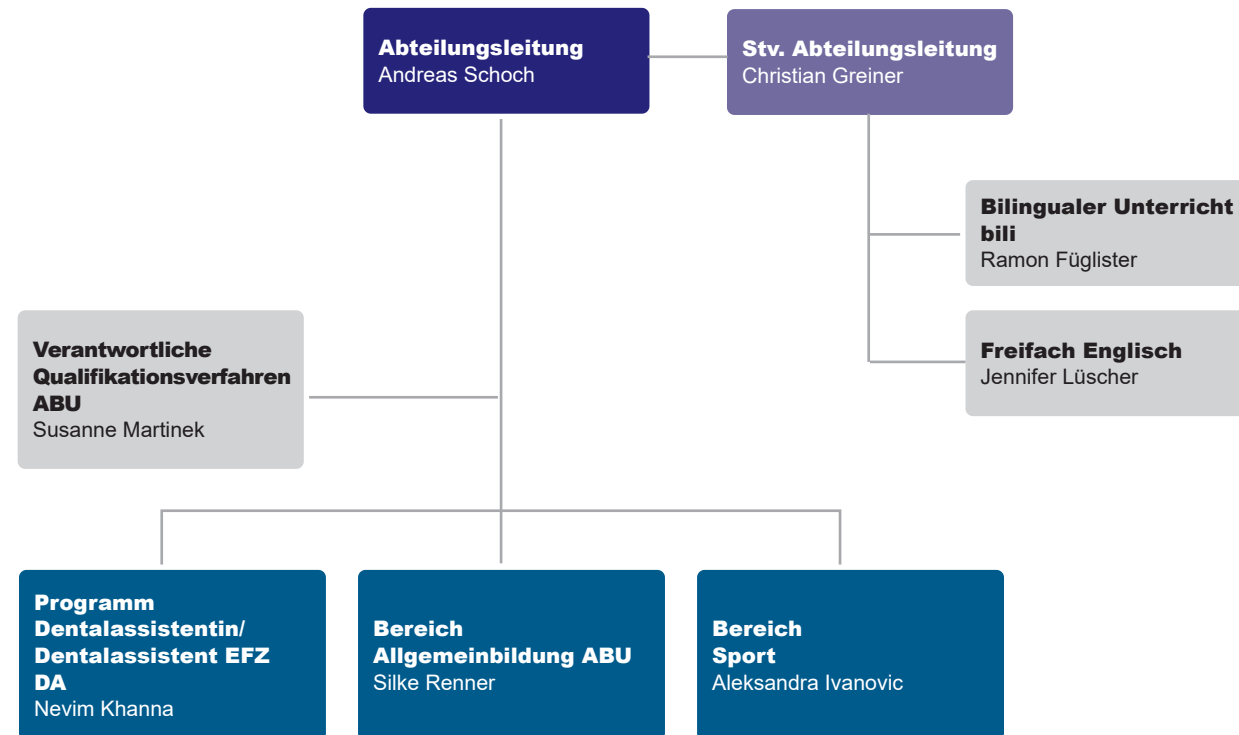

Organigramm ZAG

Legende:

AL = Abteilungsleitung
Stv. AL = Stellvertretende Abteilungsleitung
BKU = Berufskunde
ABU = Allgemeinbildung
HF = Höhere Fachschule

Rektorat

Abteilung Grundbildung Berufskunde

Abteilung Grundbildung Allgemeinbildung und Sport

Abteilung Modulare Bildungsgänge

Abteilung Pflege HF

Abteilung Aktivierung HF, Orthoptik HF, Weiterbildung und Dienste