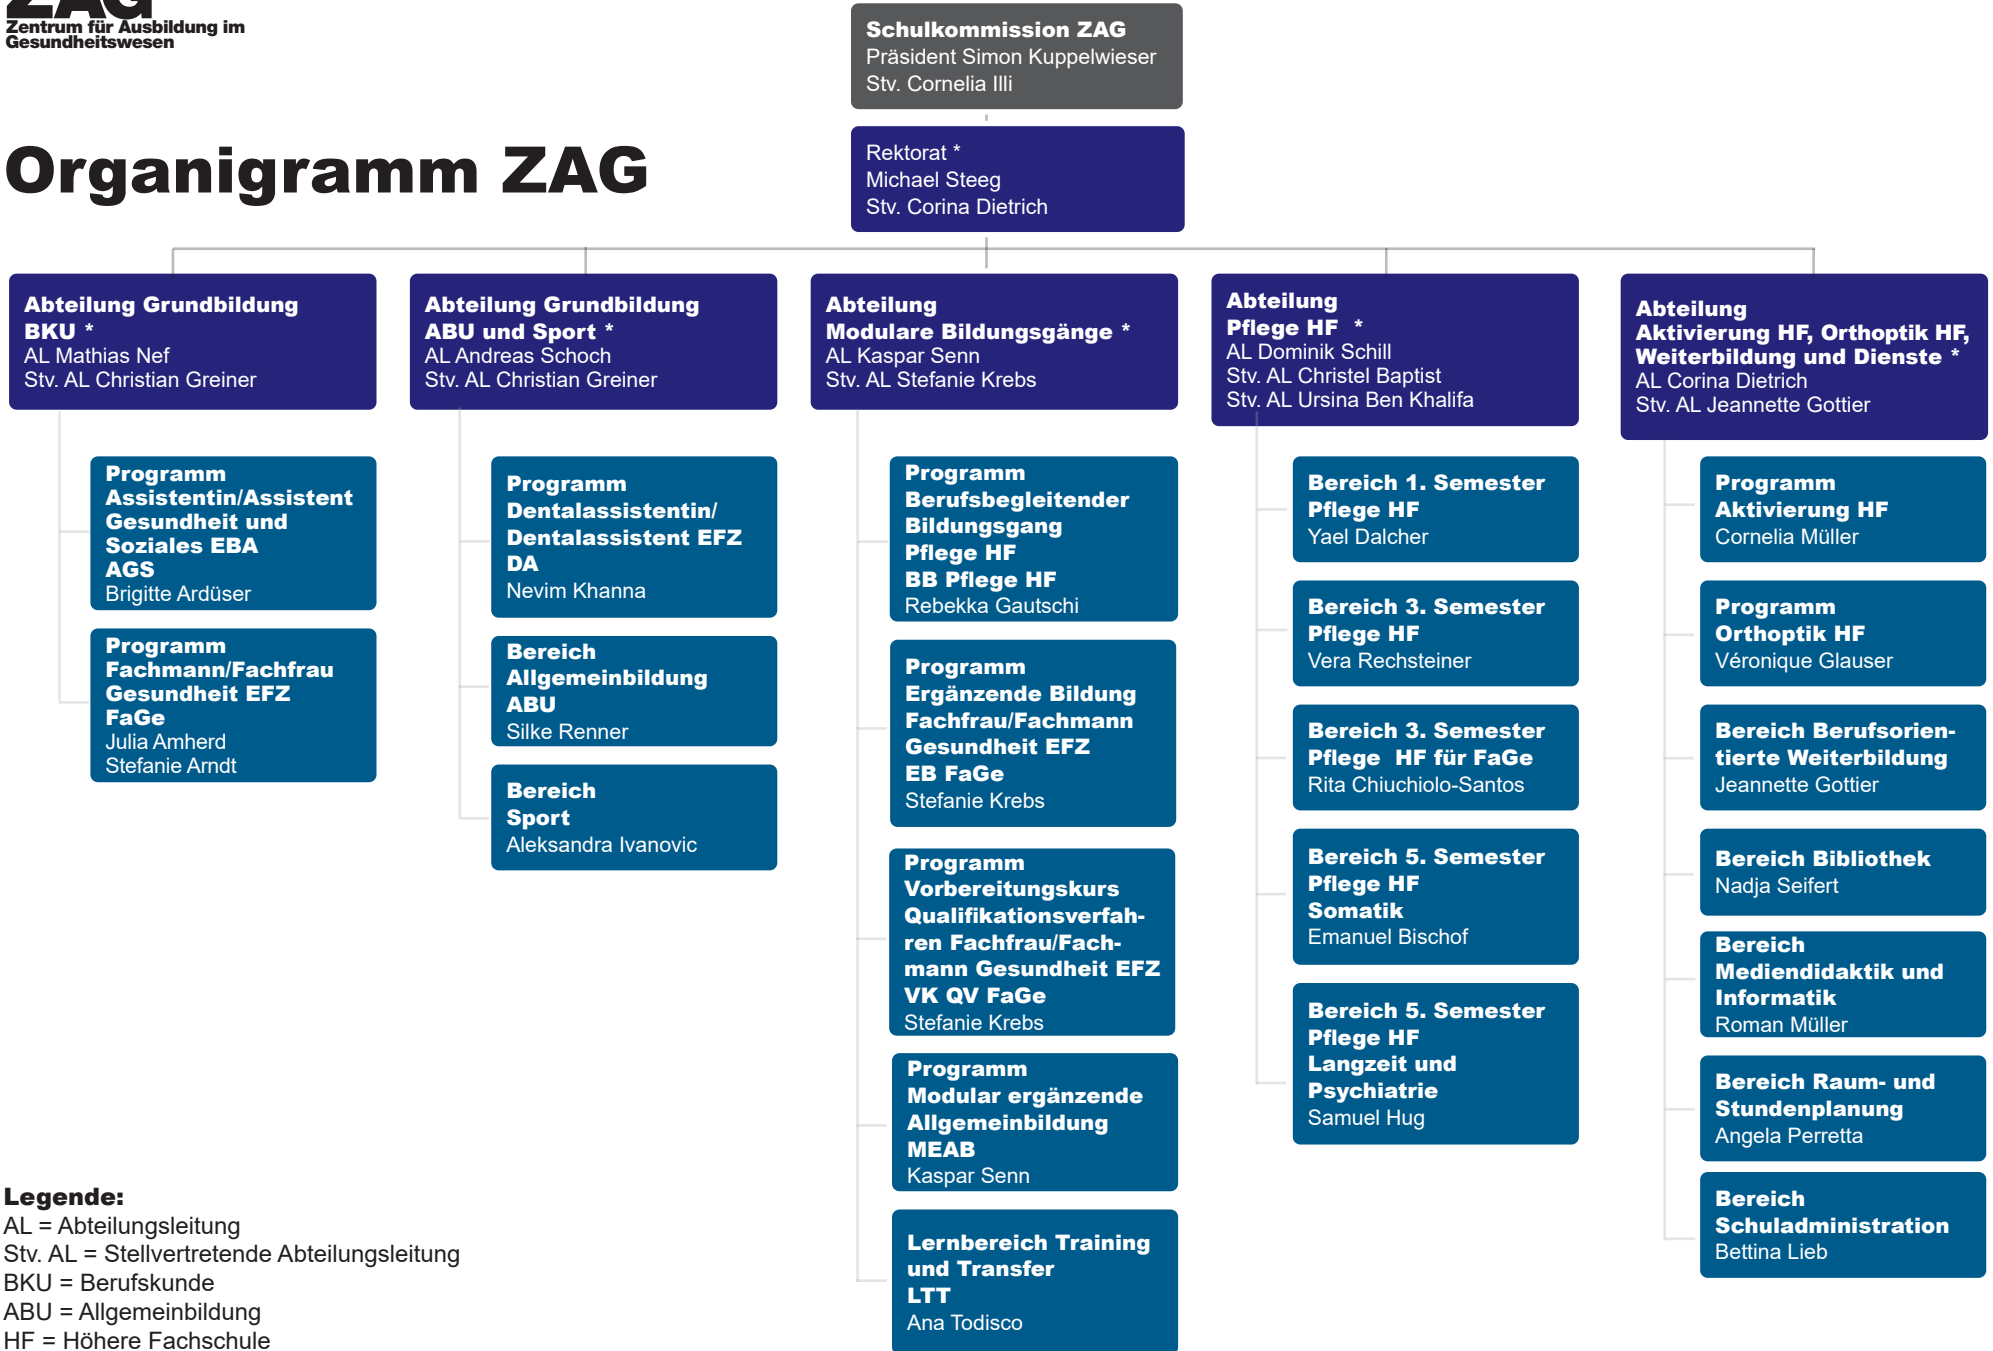

Organigramm ZAG

Legende:

AL = Abteilungsleitung
Stv. AL = Stellvertretende Abteilungsleitung
BKU = Berufskunde
ABU = Allgemeinbildung
HF = Höhere Fachschule

Rektorat

Abteilung Grundbildung Berufskunde

Abteilung Grundbildung Allgemeinbildung und Sport

Abteilung Modulare Bildungsgänge

Abteilung Pflege HF

Abteilung Aktivierung HF, Orthoptik HF, Weiterbildung und Dienste