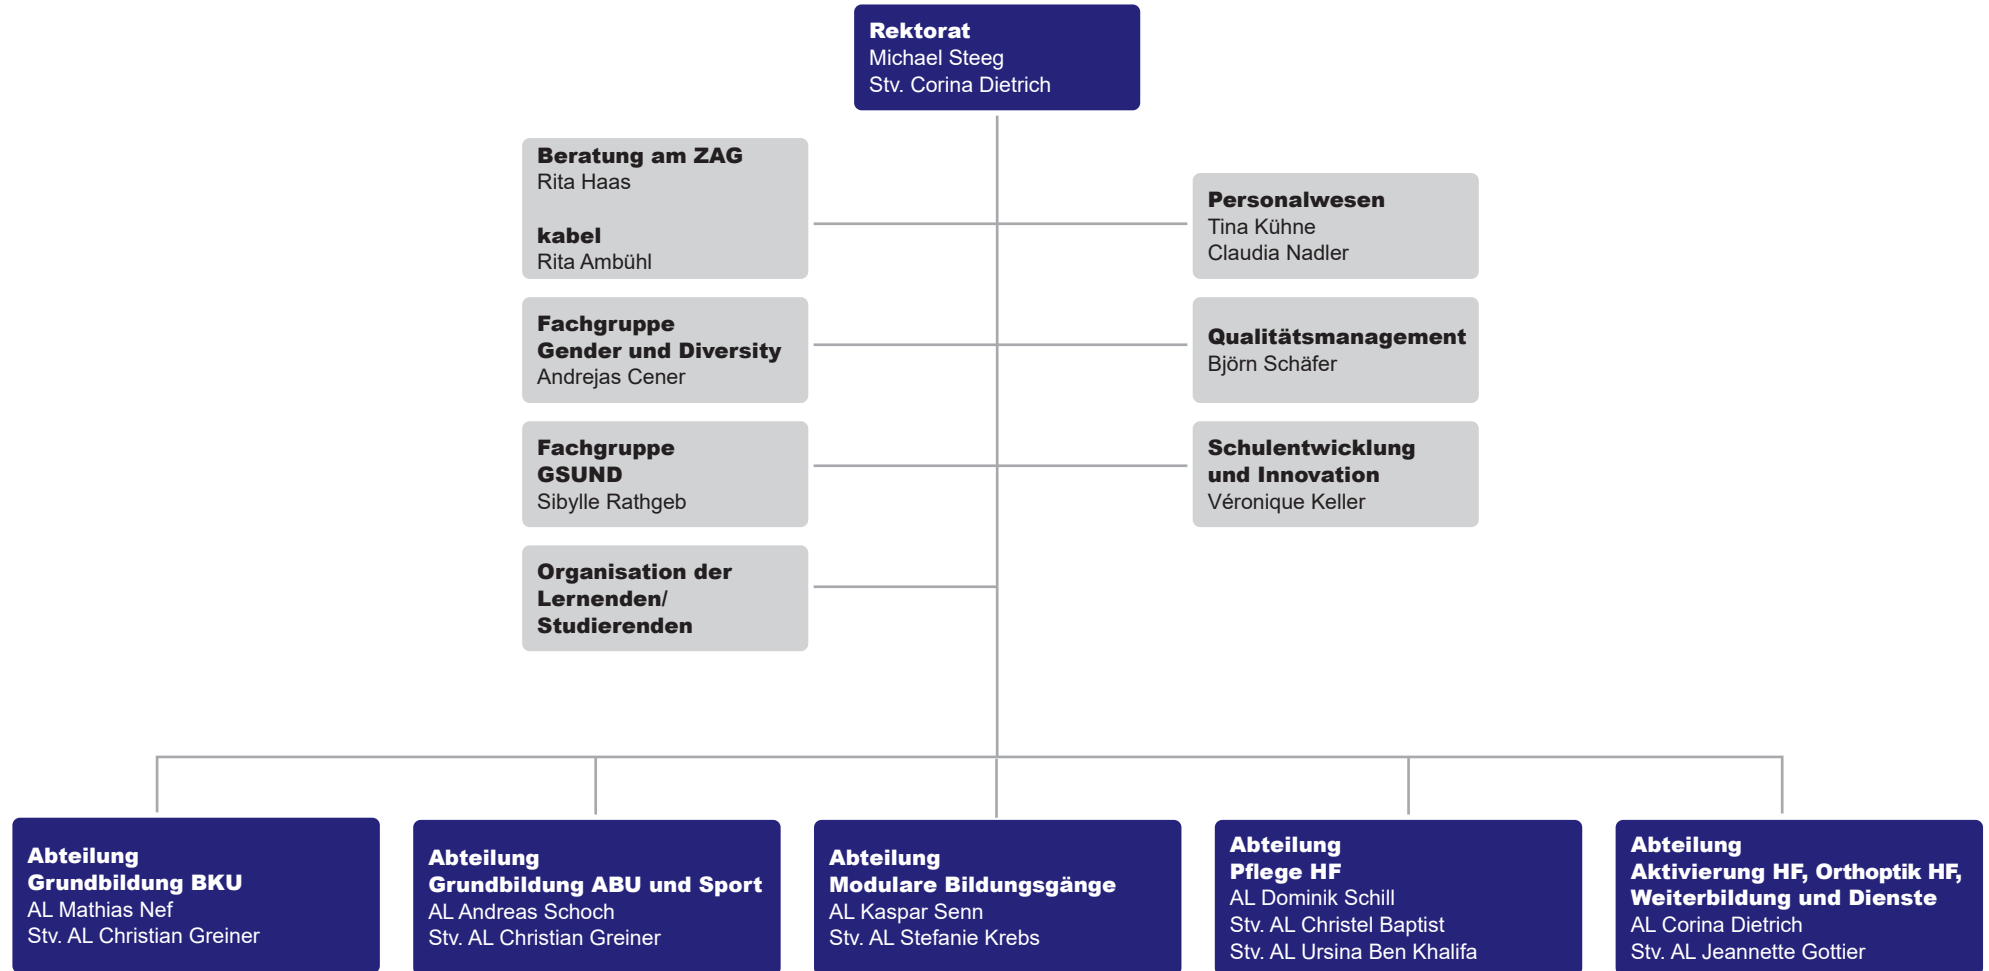

Organigramm ZAG

Legende:

AL = Abteilungsleitung
Stv. AL = Stellvertretende Abteilungsleitung
BKU = Berufskunde
ABU = Allgemeinbildung
HF = Höhere Fachschule

Rektorat

Abteilung Grundbildung Berufskunde

Abteilung Grundbildung Allgemeinbildung und Sport

Abteilung Modulare Bildungsgänge

Abteilung Pflege HF

Abteilung Aktivierung HF, Orthoptik HF, Weiterbildung und Dienste